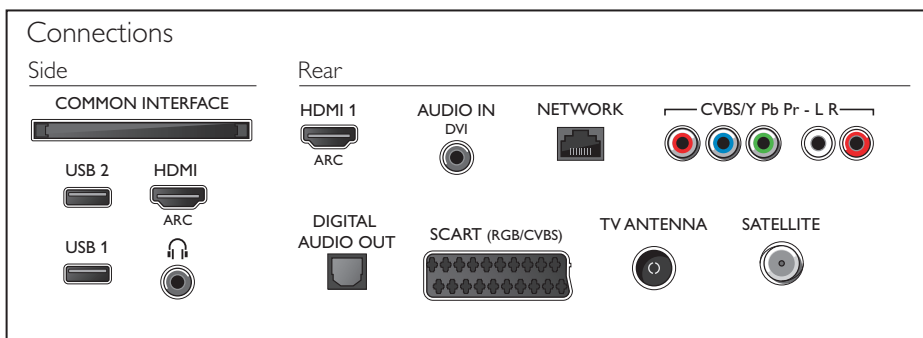

Rezoluție de afișare acceptată

- Intrări computer: până la 1920x1080 @ 60 Hz
- Intrări video: 24, 25, 30, 50, 60 Hz, până la 1920x1080p

Tuner/Recepție/Transmisie

- TV digital: DVB-T/C/S/S2
- Acceptă MPEG: MPEG2, MPEG4
- Redare video: NTSC, PAL, SECAM
- Ghid de programe TV*: Ghid electronic de programe (8 zile)
- Indicator putere semnal
- Teletext: Hipertext - 1000 pagini

Alimentare

- Sursă de alimentare rețea: 220 - 240 V CA 50/60 Hz
- Temperatură ambient: între 5 °C și 35 °C
- Alimentare eticheta energetică UE: 43 W
- Consum anual de energie: 62 kW h
- Clasă de etichetare energetică: A++
- Consum în standby: <0,3 W
- Consum de energie în modul oprit: <0,3 W
- Funcții economisire energie: Cronometru deconectare automată, Dezactivare sonor imagine (pentru radio)

Dimensiuni

- Dimensiuni carcasă (L x Î x A): 1380 x 796 x 131 mm
- Dimensiuni set (L x Î x A): 1124 x 647 x 77 mm
- Dimensiuni set cu stativ (L x Î x A): 1124 x 709 x 259 mm
- Greutate produs: 12,9 kg
- Greutate produs (+ stativ): 15,5 kg

- Greutate cu ambalaj inclus: 20,5 kg
- Sistem de montare compatibil VESA: 400 x 200 mm

Accesorii

- Accesorii incluse: Telecomandă, 2 x baterii AA, Cablu de alimentare, Ghid de inițiere rapidă, Broșură cu date juridice și pentru siguranță, Suport pentru masă

Data apariției 2016-06-30

Versiune: 4.2.1

12 NC: 8670 001 23742
EAN: 87 18863 00261 2

© 2016 Koninklijke Philips N.V.
Toate drepturile rezervate.

Specificațiile pot fi modificate fără preaviz. Mărcile comerciale sunt proprietatea Koninklijke Philips N.V. sau a deținătorilor lor legali.

www.philips.com

- EPG și vizibilitatea curentă (până la 8 zile) depind de țară și de operator.
- Consum de energie în kWh pe an, conform consumului televizorului pentru 4 ore de funcționare pe zi, timp de 365 zile. Consumul real de energie variază în funcție de modul în care este utilizat televizorul.
- Televizorul suportă recepția DVB de emisiuni 'Free to air'. Este posibil ca anumiți operatori DVB să nu fie suportați. Poți găsi o listă actualizată în secțiunea Întrebări frecvente pe site-ul de asistență Philips. Pentru unii operatori, se cere acces condiționat și abonament. Pentru informații suplimentare, contactează-ți operatorul.
- (Philips) compatibil numai cu dispozitive specifice de redare Philips.
- Aplicația Philips TV Remote și funcțiile corelate variază în funcție de modelul de televizor, operator și țară, precum și de modelul dispozitivului inteligent și sistemul de operare. Pentru mai multe detalii, vizitează: www.philips.com/TVRemoteapp.
- Ofertele aplicației Smart TV variază în funcție de modelul de televizor și țară. Pentru mai multe detalii, vizitează: www.philips.com/smartv.
- Înregistrare USB numai pentru canale digitale, înregistrările pot fi limitate de protecția împotriva transmiterii (CI+). Se pot aplica restricții în funcție de canal și țară.
- Compatibilitatea depinde de certificarea Wifi Miracast pentru Android 4.2 sau o versiune ulterioară. Pentru mai multe detalii, consultă documentația dispozitivului.