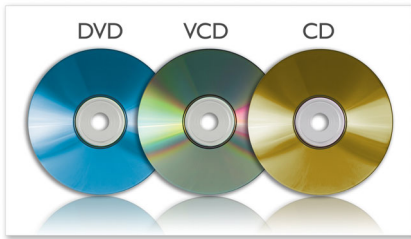

Destacados

DVD, DVD+/-RW, (S)VCD, CD

El reproductor de DVD portátil Philips es compatible con la mayoría de discos DVD y CD disponibles en el mercado. DVD, DVD+/-R, DVD+/-RW, (S)VCD y CD: todos pueden reproducirse en el reproductor de DVD. DVD+/-R es una abreviatura que se utiliza para las unidades de DVD que aceptan ambos formatos de DVD grabables. De igual modo, el formato DVD+/-RW acepta ambos tipos de discos grabables.