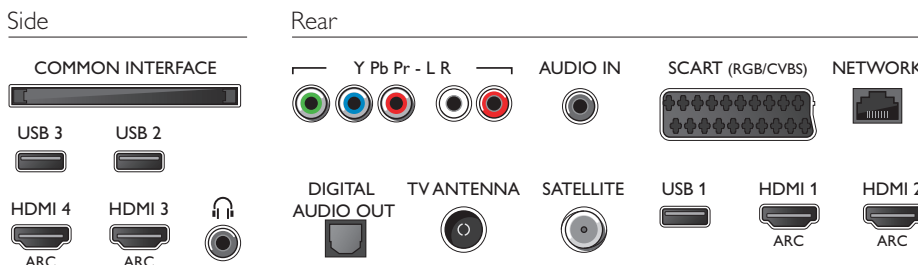

Connections

Išleidimo data 2016-05-03

Versija: 11.2.3

12 NC: 8670 001 23887
EAN: 87 18863 00331 2

© 2016 „Koninklijke Philips N.V.“
Visos teisės saugomos.

Specifikacijos gali būti keičiamos be įspėjimo. Prekių ženklai yra „Koninklijke Philips N.V.“ ar jų atitinkamų savininkų nuosavybė.

www.philips.com

* Tėvai turi stebėti 3D formatą žiūrinčius vaikus ir įsitikinti, kad jie nepatiria jokio pirmiau minėto diskomforto. 3D nerekomenduojama žiūrėti mažesniems kaip 6 metų vaikams, kadangi jų regėjimo sistema dar nėra visiškai išsivysčiusi.

* EPG ir realus programų rodymas (iki 8 dienų) priklauso nuo šalies ir transliuotojo.

* „Android“ programų pasiūla skiriasi pagal šalį. Jei reikia daugiau informacijos, apsilankykite vietinėje „Google Play Store“.

* Energijos suvartojimas (kWh) per metus, apskaičiuotas remiantis televizoriaus, veikiančio 4 valandas per dieną 365 dienas, energijos sąnaudomis. Tikrosios energijos sąnaudos priklausys nuo to, kaip dažnai žiūrimas televizorius.

* Televizorius palaiko DVB „nemokamas transliacijos“. Gali būti nepalaikomi tam tikri DVB operatoriai. Naujausią sąrašą galima rasti internetinėse „Philips“ palaikymo svetainėse DUK skyrelyje. Kai kurie operatoriai reikalauja sąlyginės prieigos ir prenumeratos. Dėl papildomos informacijos kreipkitės į savo operatorių.

* („Philips“) suderinamas tik su tam tikrais „Philips“ leistuvais.

* „Google Cast“ funkcionalumas priklauso nuo „Google Cast Ready“ programų ir įrenginių. Jei reikia daugiau informacijos, apsilankykite „Google Cast“ gaminių puslapyje.

* „Philips“ televizoriaus nuotolinio valdymo programa ir susijusios funkcijos kiekviename televizoriaus modelyje ir šalyje skiriasi, taip pat priklauso nuo operatoriaus, išmaniojo įrenginio modelio ir OS. Daugiau informacijos rasite apsilankę www.philips.com/TVRemoteapp.

* „Smart TV“ programos pasiūla priklauso nuo televizoriaus modelio ir šalies. Daugiau informacijos rasite apsilankę www.philips.com/smarttv.

* USB įrašymas, naudojamas tik skaitmeniniams kanalams įrašyti, gali būti ribojamas transliacijos apsauga nuo kopijavimo (CI+). Gali būti taikomi šalies ir kanalo ribojimai.