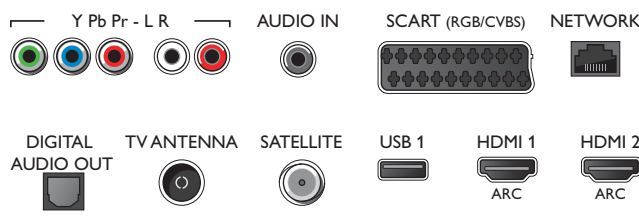

Connections

Side

Rear

Izlaides datums
2016-05-03

Versija: 11.2.3

12 NC: 8670 001 23887
EAN: 87 18863 00331 2

© 2016 Koninklijke Philips N.V.
Visas tiesības patur autors.

Specifikācijas var tikt mainītas bez paziņojuma. Preču zīmes ir Koninklijke Philips N.V. vai to attiecīgu īpašnieku īpašums.

www.philips.com

* Vecākiem jāuzrauga bērni, kas televizoru skatās 3D formātā, un jānovēro, vai bērniem nerodas iepriekš minētās nepatīkamās sajūtas. 3D formātu nav ieteicams skatīties bērniem, kas jaunāki par 6 gadiem, jo viņu redzes sistēma vēl nav pilnīgi attīstījusies.

* EPG un faktiskā pieejamība (līdz 8 dienām) ir atkarīga no valsts un operatora.

* Android App piedāvājumi atšķiras atkarībā no valsts. Papildinformāciju, lūdz, meklējiet savā vietējā Google Play Store veikalā.

* Enerģijas patēriņš kWh gadā, pamatojoties uz televizora strāvas patēriņu, darbojoties 4 stundas dienā 365 dienas gadā. Faktiskais enerģijas patēriņš būs atkarīgs no televizora lietošanas biežuma.

* Televizors atbalsta bezmaksas digitālo videoaprāides (DVB) uztveršanu. Iespējams, netiek atbalstīti noteikti DVB operatori. Atjaunotais saraksts pieejams Philips atbalsta vietnes bieži uzdoto jautājumu sadaļā. Dažu operatoru saturam nepieciešama nosacītā piekļuve un abonements. Lai iegūtu papildu informāciju, sazinieties ar savu operatoru.

* (Philips) ir saderīgs tikai ar konkrētu Philips atskaņotāja ierīci.

* Google Cast funkcija ir atkarīga no Google Cast paredzētām aplikācijām un ierīcēm. Detalizētu informāciju, lūdz, skatiet Google Cast produkta lapu.

* Philips TV Remote App aplikācija un saistītās funkcijas atšķiras atkarībā no televizora modeļa, operatora un valsts, kā arī no viedierīces modeļa un OS. Lai iegūtu papildinformāciju, lūdz, apmeklējiet vietni: www.philips.com/TVRemoteapp.

* Smart TV aplikācija atšķiras atkarībā no televizora modeļa un valsts. Lai iegūtu papildinformāciju, lūdz, apmeklējiet vietni: www.philips.com/smarttv.

* USB ierakstīšana pieejama tikai digitālajiem kanāliem, ierakstīšana var būt ierobežota ar apraides aizsardzību pret kopēšanu (CI+). Var tikt piemēroti valsts un kanālu ierobežojumi.