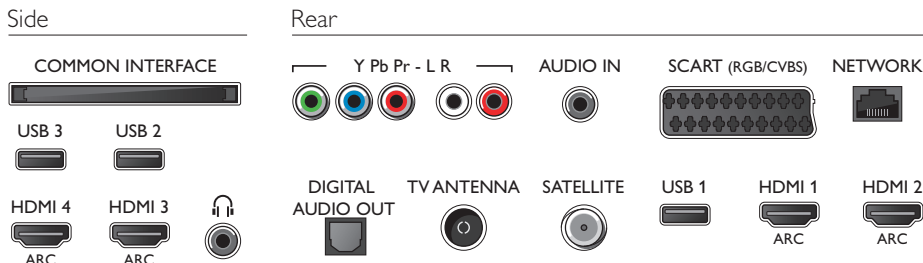

Connections

Kiadás dátuma
2016-06-30

Verzió: 11.2.3

12 NC: 8670 001 23887
EAN: 87 18863 00331 2

© 2016 Koninklijke Philips N.V.
Minden jog fenntartva.

A műszaki adatok előzetes figyelmeztetés nélkül változhatnak. Minden védjegy a Koninklijke Philips N.V. céget, vagy az illető jogtulajdonost illeti

www.philips.com

* A szülők ellenőrzik, hogy gyermekeik nem tapasztalnak-e a fentiekben leírt kellemetlen tüneteket 3D nézése közben. 3D műsor nézése 6 éven aluli gyermekek számára nem javasolt, mivel még nem fejlődött ki teljesen a látórendszerük.

* Az elektronikus műsorfüzet (EPG) és a tényleges megtekinthetőség (legfeljebb 8 napig) ország- és szolgáltatófüggő.

* Az elérhető Android alkalmazások országonként változnak. További részletekért látogassa meg a helyi Google Play áruházat.

* Éves energiafogyasztás kWh-ban - a televízió 365 napon át tartó, napi 4 órányi működtetéséhez szükséges áramfogyasztás alapul véve. A tényleges energiafogyasztás a televízió használati módjától függ.

* Az eszköz alkalmas a magyarországi földfelszíni, szabad hozzáféréssel digitális televíziós műsorszórás vételére.

* (Philips) csak adott Philips lejátszó készülékkel kompatibilis.

* A Google Cast funkcionalitása a Google Cast Ready alkalmazásaitól és a készülékektől függ. A részletekért látogassa meg a Google Cast termékoldalt.

* A Philips TV Remote alkalmazás és a kapcsolódó funkciók a TV-típusok, szolgáltatók és országok, valamint az intelligens készülékek és operációs rendszerek függvényében változhatnak. További részletek: www.philips.com/TVRemoteapp.

* A Smart TV alkalmazás-kinálat TV-típusonként és országonként változik. További részletek: www.philips.com/smarttv.

* USB felvétel csak digitális csatornákról készíthető, és előfordulhat, hogy a felvételeket korlátozza a műsorszórás másolásvédelme (CI+). Az egyes országokra és csatornákra eltérő korlátozások vonatkozhatnak.