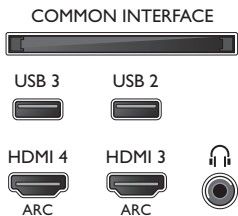

Connections

Side