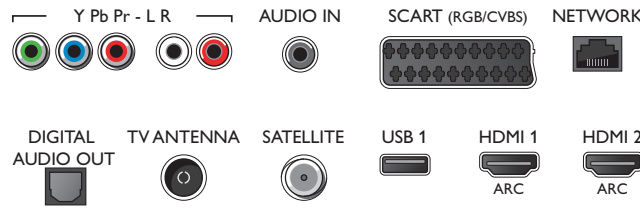

Connections

Side

Rear

Yayın tarihi 2016-05-03

Sürüm: 11.2.3

12 NC: 8670 001 23887
EAN: 87 18863 00331 2

© 2016 Koninklijke Philips N.V.
Tüm hakları saklıdır.

Teknik özellikler üzerinde önceden haber vermeden değişiklik yapılabilir Ticari markalar, Koninklijke Philips N.V. şirketi veya ilgili kuruluşlara aittir.

www.philips.com

- Ebeveynler, 3D izleme sırasında çocuklarının yanında bulunmalı ve yukarıda belirtilen rahatsızlıklardan birini yaşamadıklarından emin olmalıdır. 3D izleme, görsel sistemleri tam olarak gelişmemiş olduğunda 6 yaş altındaki çocuklara önerilmez.
- EPG ve gerçek görünürlük (8 güne kadar) ülkeye ve operatöre bağlıdır.
- Android Uygulaması teklifleri ülkeden ülkeye farklılık gösterir. Daha fazla bilgi için lütfen ülkenizdeki Google Play Store'u ziyaret edin.
- 365 gün boyunca günde 4 saat çalışan bir televizyonun güç tüketimine dayanan, yıl başına kWh enerji tüketimi. Gerçek enerji tüketimi televizyonun nasıl kullanıldığına göre değişir.
- Bu TV, 'Ücretsiz' yayınlar için DVB alımını destekler. Bazı DVB operatörleri desteklenmeyebilir. Güncel liste Philips destek web sitesinin SSS bölümünde bulunabilir. Bazı operatörler için Koşullu Erişim veya abonelik gerekmektedir. Daha fazla bilgi için operatörünüze başvurun.
- (Philips) yalnızca belirli Philips oynatıcılarıyla uyumludur.
- Google Cast fonksiyonelliği Google Cast Ready uygulamalar ve cihazlara tabidir. Daha fazla bilgi için lütfen Google Cast ürün sayfasını ziyaret edin.
- Philips TV Remote uygulaması ve ilgili işlevler TV modeli, operatör ve ülkenin yanı sıra akıllı cihazın modeli ve İletim Sistemine göre farklılık gösterir. Daha fazla bilgi için lütfen şu adresi ziyaret edin: www.philips.com/TVRemoteapp.
- Smart TV uygulama teklifleri, TV modeli ve ülkeye göre farklılık gösterir. Daha fazla bilgi için lütfen şu adresi ziyaret edin: www.philips.com/smarttv.
- USB kayıt özelliği sadece dijital kanallarda kullanılabilir, kayıtlar yaygın kopya koruması (CI+) tarafından sınırlanabilir. Ülke ve kanal kısıtlamaları uygulanabilir.