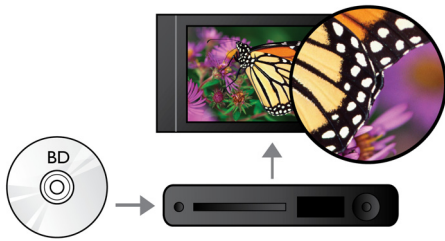

Hør mere

- Dolby TrueHD giver hi-fi-lyd
- DTS2.0 digital udgang

Se mere

- Blu-ray-afspilning til skarpe billeder i full HD 1080p
- DivX Plus HD-certificeret til high definition DivX-afspilning
- Netflix-streaming af TV-serier og film over internettet
- DVD-video-opskalering til 1080p via HDMI giver HD-lignende billeder

Tilslut og nyd al din underholdning

- Se YouTube-videoer direkte på dit storskærms-TV*

PHILIPS

Vigtigste nyheder

Blu-ray-afspilning

Blu-ray-diske har kapacitet til at indeholde high definition-data og billeder i opløsningen 1920 x 1080, som definerer ægte high definition. Scener kommer til live, mens detaljerne springer lige ud imod dig, bevægelser bliver glattere, og billeder bliver knivskarpe. Blu-ray leverer også ukomprimeret surround-lyd – så din lydoplevelse bliver utroligt ægte. Den høje lagerkapacitet på Blu-ray-diske muliggør desuden indbygning af en række interaktive muligheder. Problemfri navigering under afspilningen og andre spændende funktioner som f.eks. pop-up-menuer giver home entertainment helt nye dimensioner.