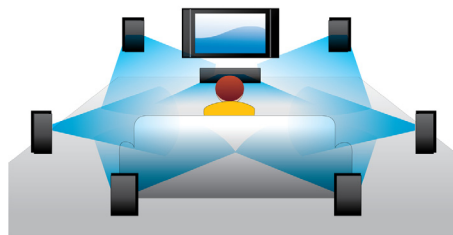

Dolby TrueHD

Dolby TrueHD gir den fineste lyden fra Blu-ray-platene. Gjengitt lyd kan nesten ikke skjelles fra masterlyden fra studioet. Du hører det produsenten vil at du skal høre. Dolby TrueHD gjør HD-underholdningsopplevelsen komplett.