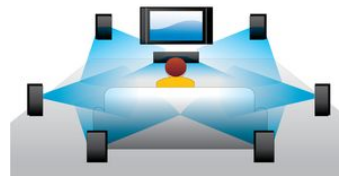

Dolby TrueHD

Dolby TrueHD ofrece el sonido de mayor calidad procedente de los Blu-ray Discs. El audio reproducido no se distingue prácticamente de las grabaciones realizadas en un estudio, por lo que se escucha lo que los creadores pretendían que se escuchase. Dolby TrueHD completará tu experiencia de entretenimiento en alta definición.