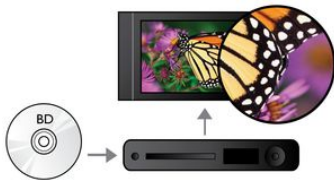

Disfruta más

- BD-Live (perfil 2.0) para disfrutar de contenido adicional online para Blu-ray
- EasyLink para controlar todos los dispositivos HDMI CEC con un solo mando
- USB 2.0 reproduce vídeo/música de una unidad flash USB/unidad de disco duro
- WiFi-n integrado para un rendimiento inalámbrico más rápido y de mayor alcance

Escucha más

- Dolby TrueHD para un sonido de alta fidelidad
- DTS 2.0 + salida digital

Visualiza más

Características

Reproducción de Blu-ray Disc

Los discos Blu-ray tienen capacidad para contenidos en alta definición, junto con imágenes con una resolución de 1920 x 1080 de alta definición plena. Las escenas se reproducen con todo detalle, los movimientos se suavizan y las imágenes se vuelven realmente nítidas. Blu-ray ofrece además un sonido Surround sin comprimir, de manera que la experiencia acústica resulta increíblemente real. La elevada capacidad de almacenamiento de los discos Blu-ray permite integrar además un sinfín de posibilidades interactivas. La perfecta navegación durante la reproducción, y otras interesantes funciones como los menús emergentes, aportan una dimensión totalmente nueva al entretenimiento en casa.