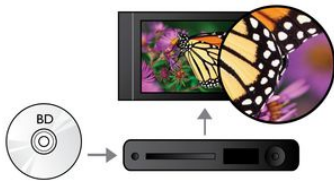

Hør mer

- Dolby TrueHD for Hi-Fi-lyd
- DTS2.0 digital utgang

Se mer

- Blu-ray-plateavspilling for skarpe bilder i full HD 1080p
- DivX Plus HD-sertifisert for høydefinisjons DivX-avspilling
- DVD-videooppskalering til 1080p via HDMI for nesten-HD-bilder
- Netflix-streaming, TV-episoder og filmer over Internett

Koble deg til, og nyt all underholdningen

- Se YouTube-videoer direkte på storskjerm-TV-en*

PHILIPS

Funksjoner

Blu-ray-plateavspilling

Blu-ray-plater har kapasitet til å ta høydefinisjonsdata, i tillegg til bilder i 1920 x 1080-oppløsningen som definerer høydefinisjonsbilder. Scenene blir levende idet detaljene kommer mot deg, bevegelsene jevnes ut, og bildene blir krystallklare. Blu-ray gir også ukomprimert surroundlyd – slik at lydopplevelsen blir utrolig virkelig. Den høye lagringskapasiteten på Blu-ray-platene gjør også at mange interaktive muligheter kan bygges inn. Sømløs navigering under avspilling og andre spennende funksjoner som hurtigmenyer gir en helt ny dimensjon til hjemmeunderholdningen.