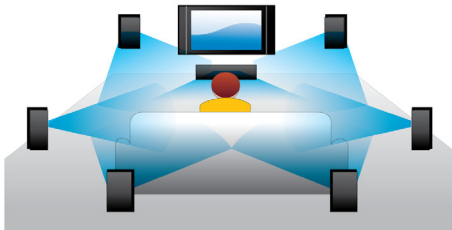

Dolby TrueHD

Dolby TrueHD biedt hoogwaardige audio voor uw Blu-ray Discs. Het geluid is bijna niet te onderscheiden van het origineel; u hoort dus wat de makers willen dat u hoort. Dolby TrueHD maakt uw HD-entertainmentervaring compleet.