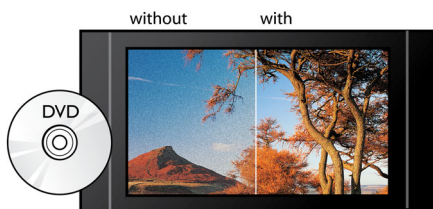

DVD-video-upscaling

HDMI 1080p upscaling leverer billeder, der er knivskarpe. DVD-film i standarddefinition kan

nu nydes i ægte high definition-opløsning, hvilket sikrer flere detaljer og mere realistiske billeder. Progressiv scanning (repræsenteret af "p" i "1080p") eliminerer linjestruc-turen, der er fremherskende på TV-skærme, hvilket igen sikrer utroligt skarpe billeder. Oven i alt dette skaber HDMI en direkte digital forbindelse, som kan overføre både ukomprimeret digital HD-video og digital multikanal lyd uden konverteringer til analog – resultatet er perfekt billed- og lyd kvalitet helt uden nogen former for støj.

EasyLink

Med EasyLink kan du kontrollere flere enheder, som f.eks. DVD-afspillere, Blu-ray-afspillere, SoundBar-højtaler, hjemmebiograf og TV osv., med én fjernbetjening. Det anvender HDMI CEC-branchens standardprotokol til deling af funktioner mellem enheder via HDMI-kablet. Med et tryk på en knap kan du betjene alt dit tilsluttede HDMI CEC-kompatible udstyr samtidigt. Funktioner som standby og afspilning kan nu udføres meget nemt.