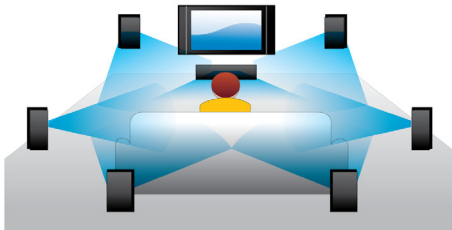

Dolby TrueHD

Dolby TrueHD leverer den fineste lyd kvalitet fra dine Blu-ray-diske. Den gængs lyd er stort set umulig at skelne fra studieoptagelsen, så du kommer til at høre det, skaberne af værket ønskede, at du skulle høre. Dolby TrueHD fuldender din high definition-underholdningsoplevelse.