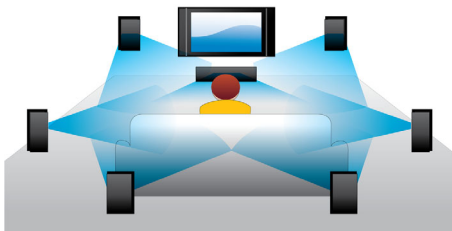

Dolby TrueHD

Dolby TrueHD ger bästa tänkbara ljud från Blu-ray-skivorna. Det återgivna ljudet är nästan omöjligt att särskilja från den ursprungliga studioinspelningen. Det innebär att du hör vad de som skapade musiken avsåg att du skulle höra. Med Dolby TrueHD får du den ultimata upplevelsen med ditt hemunderhållningssystem.