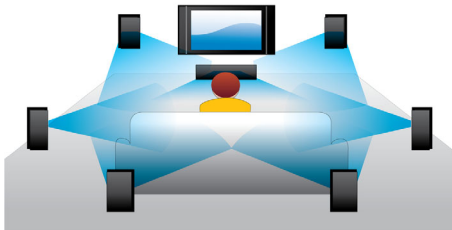

Dolby TrueHD

Dolby TrueHD tarjoaa upean äänen Blu-ray-levyiltä. Äänentoisto on käytännössä studiomasternauhan tasoa, joten kuulet taatusti äänet sellaisina kuin ne on tarkoitettu. Dolby TrueHD täydentää katsomis- ja kuuntelukokemuksesi.