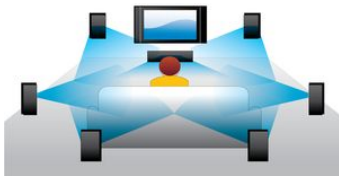

Dolby TrueHD

Dolby TrueHD biedt hoogwaardige audio voor uw Blu-ray Discs. Het geluid is bijna niet te onderscheiden van het origineel; u hoort dus wat de makers willen dat u hoort. Dolby TrueHD maakt uw HD-entertainmentervaring compleet.