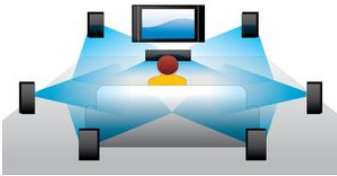

Kuulet enemmän

- Dolby Digital Plus autenttiseen äänentoistoon
- DTS2.0 Digital Out

Näet enemmän

- 3D Blu-ray Disc -toisto tuo HD 3D -elämyksen kotiin
- DVD-videokuvan parannus: 1080p HDMI-liitännästä takaa lähes HD-laadun
- Netflix-suoratoistolla TV-sarjoja ja elokuvia Internetin kautta
- Katso Miracast™-yhteensopivaa mobiilisisältöä televisiossa

Liitä ja käytä kaikkia viihdelaitteita

- Katso YouTube-videoita suoraan suurinäyttöisestä TV:stä*

PHILIPS

Ominaisuudet

3D Blu-ray Disc -soitin

Full HD 3D saa aikaan hyvin realistisen elokuvaelämyksen luomalla syvyyden illuusion. Vasemmalle ja oikealle silmälle kuvataan eri kuvat 1920 x 1080 -täys-HD-laatusina ja toistetaan ruudussa nopeasti vuorotellen. Kun näitä kuvia katsotaan erikoislaseilla, joiden vasen ja oikea linssi on ajastettu avautumaan ja sulkeutumaan vaihtuvien kuvien mukaan, saadaan aikaan Full HD 3D - katseluelämys.

Dolby TrueHD

Dolby TrueHD tarjoaa upean äänen Blu-ray-levyiltä. Äänentoisto on käytännössä studiomasternauhan tasoa, joten kuulet taatusti äänet sellaisina kuin ne on tarkoitettu. Dolby TrueHD täydentää katsomis- ja kuuntelukokemuksesi.

Miracast™

Miracast™ on vertaisverkkoa käyttävä langaton näyttösiirtostandardi, joka toimii Wi-Fi Direct -yhteydellä. Sen avulla kannettavan laitteen näytön voi toistaa suuremmissa näytöissä Miracast™-sertifioidun laitteen kautta. Sertifiointi takaa sisällön toiston alkuperäisestä koodekista riippumatta, ja yksinkertaisen käyttöliittymän ansiosta toimintoa on helppo käyttää.