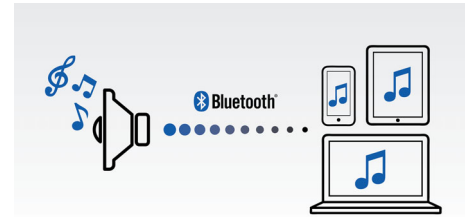

Profitez de votre musique sans fil

Le Bluetooth® est une technologie de communication sans fil à courte portée fiable et peu gourmande en énergie. Cette technologie permet une connexion sans fil facile à un iPod/iPhone/iPad ou d'autres appareils Bluetooth® tels que des smartphones, des tablettes ou même des ordinateurs portables. Ainsi, cette enceinte pourra diffuser facilement sans fil vos musiques préférées et le son de vos jeux ou vidéos.