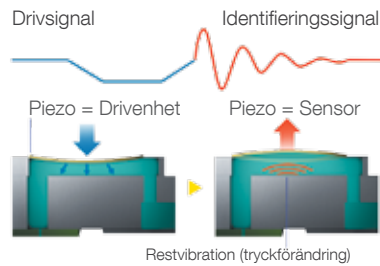

Sätt färg på din variabeldata

Färglägg genom att tillämpa enkla programmeringstillägg i ZPLII-dataströmmen.

Plug and play

Med ZPLII-emulering kan du snabbt och enkelt uppdatera och ersätta monokroma etikettskrivare.

Teknik

PrecisionCore

Det nya PrecisionCore-linjehuvudet är den innovativa teknik som driver ColorWorks C7500-serien.

Till skillnad från värmebaserade bläckstrålesystem använder PrecisionCore mikromekaniska piezo-element som avger bläckdropparna. Eftersom ingen värme appliceras är skrivhuvudet permanent och behöver inte bytas ut².

Munstycksverifieringsteknik (NVT)

Säkerställ en konsekvent, oavbruten kvalitet med munstycksverifieringsteknik som upptäcker blockerade munstycken, samt punktkompensation som kompenserar för dem. Munstycksverifieringstekniken (NVT) jobbar konstant bakom kulisserna för att maximera driftsäkerheten och minska stopptiden.

Variable-sized droplet-teknik (VSDT)

Epson VSDT ger dig en perfekt kombinationen av hastighet, kvalitet och effektiv bläckanvändning. Oavsett om det är fina detaljer eller stora färgområden som ska framställas väljs alltid den bästa bläckdroppsstorleken, vilket gör att resultatet alltid blir en perfekt bild framställd med optimal effektivitet.