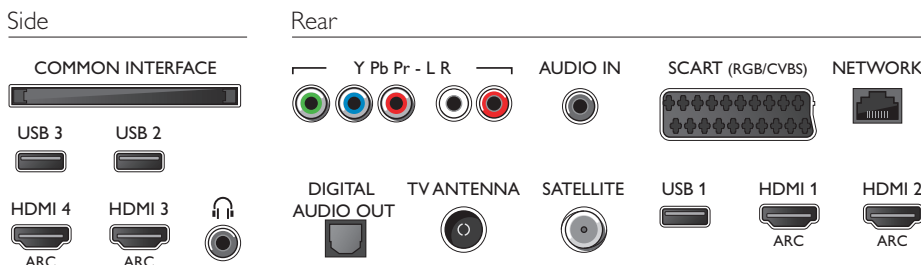

Connections

Udgivelsesdato
2018-04-25

Version: 8.1.1

12 NC: 8670 001 23897
EAN: 87 18863 00340 4

© 2018 Koninklijke Philips N.V.
Alle rettigheder forbeholdes.

Specifikationerne kan ændres uden varsel. Varemærker tilhører Koninklijke Philips N.V. eller deres respektive ejere.

www.philips.com

* Forældre bør holde øje med deres børn mens de ser 3D, og sikre sig, at de ikke oplever ubehag som nævnt ovenfor. Det anbefales, at børn under 6 år ikke ser 3D, da deres syn endnu ikke er fuldt udviklet.

* EPG og den faktiske synlighed (op til 8 dage) afhænger af land og operator.

* Android-app udvalget varierer fra land til land. For yderligere oplysninger kan du besøge din lokale Google Play Store.

* Energiforbrug i kWh pr. år, baseret på strømforsøget for et TV der er tændt i 4 timer om dagen i 365 dage. Det faktiske energiforbrug vil afhænge af, hvordan TV'et anvendes.

* TV'et understøtter DVB-modtagelse af gratis kanaler. Bestemte DVB-udbydere understøttes muligvis ikke. Du kan se en opdateret liste i afsnittet Ofte stillede spørgsmål på Philips' support-websted. For nogle udbydere kræves der programkort eller abonnement. Kontakt din udbyder for at få flere oplysninger.

* (Philips) kun kompatibel med specifik Philips-afspillerenhed.

* Google Cast-funktionaliteten er betinget af Google Cast Ready-apps og -enheder. Du kan få flere oplysninger på Google Cast-produktsiden.

* Philips TV Remote App og de tilknyttede funktioner varierer afhængigt af TV-model, operator og land samt smartenhedsmodel og operativsystem. Du kan finde flere oplysninger på: www.philips.com/TVRemoteapp.

* Smart TV app-tilbud varierer afhængigt af TV-model og land. Du kan finde flere oplysninger på: www.philips.com/smarttv.

* USB-optagelse fungerer kun på digitale kanaler, og optagelserne kan være begrænset af copyright-beskyttelse på udsendelserne (CI+). Der kan være begrænsninger afhængigt af land og kanal.