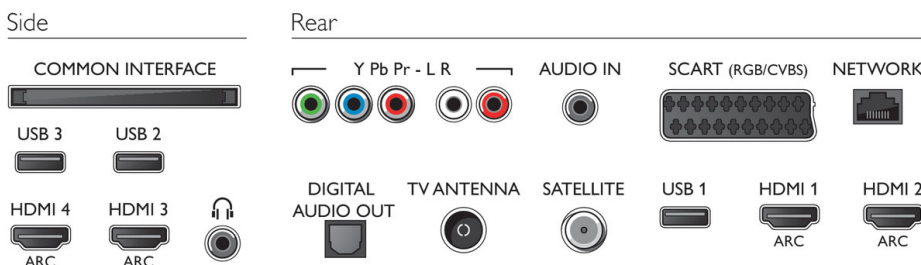

Connections

Ausstellungsdatum
2018-12-06

Version: 8.1.1

12 NC: 8670 001 23897
EAN: 87 18863 00340 4

© 2018 Koninklijke Philips N.V.
Alle Rechte vorbehalten.

Technische Daten können ohne vorherige Ankündigung geändert werden. Die Marken sind Eigentum von Koninklijke Philips N.V. oder der jeweiligen Firmen.

www.philips.com

* Eltern sollten während der 3D-Wiedergabe ihre Kinder überwachen und sicherstellen, dass sie sich nicht unwohl fühlen (wie oben beschrieben). Die Wiedergabe von 3D wird nicht für Kinder unter sechs Jahren empfohlen, da ihr visuelles System noch nicht vollständig ausgebildet ist.

* EPG und der darin angezeigte Sendezeitraum (bis zu 8 Tage) ist vom Land und Anbieter abhängig.

* Android-App-Angebote variieren je nach Land. Weitere Informationen finden Sie in Ihrem lokalen Google Play Store.

* Energieverbrauch in kWh pro Jahr, beruhend auf dem Stromverbrauch des Fernsehers, wenn dieser 4 Stunden pro Tag an 365 Tagen in Betrieb ist. Der tatsächliche Energieverbrauch hängt davon ab, wie der Fernseher verwendet wird.

* Der Fernseher unterstützt DVB-T-Empfang für Free-to-Air-Übertragungen. Bestimmte DVB-T-Betreiber werden möglicherweise nicht unterstützt. Eine aktuelle Liste dieser Betreiber finden Sie in den FAQs auf der Philips Support-Website. Bei einigen Betreibern sind Conditional Access und ein Abonnement erforderlich. Weitere Informationen erhalten Sie von Ihrem Betreiber.

* (Philips) nur mit spezifischem Philips Player kompatibel.

* Google Cast-Funktion ist abhängig von Google Cast-fähigen Apps und Geräten. Weitere Informationen finden Sie auf der Google Cast-Produktseite.

* Die Philips TV Remote App und ihre Funktionen können je nach Fernsehmodell, Anbieter und Land sowie je nach mobilem Gerät und Betriebssystem abweichen. Weitere Informationen finden Sie unter www.philips.com/TVRemoteapp.

* Das Angebot für Smart TV-Apps variiert je nach Modell und Land. Weitere Informationen finden Sie unter www.philips.com/smarttv.

* USB-Aufnahme nur für digitale Sender. Aufnahmen können durch Kopierschutz (CI+) eingeschränkt sein. Es können länder- und senderspezifische Einschränkungen gelten.