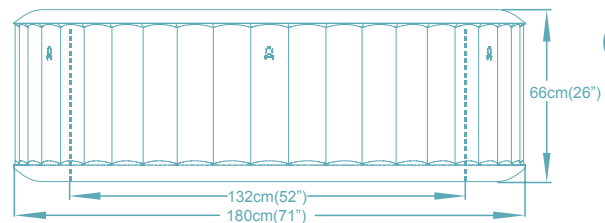

ITEM • Article • Artículo • Artikel • Artikel • Prodotto

54123

180 x 66cm
 71"x26"

TM LAY-Z-SPA™ MIAMI

6942138914245

32.68kg
 72,05lb

80%
 669 L
 177 gal.

MATERIAL • Matériel • Material • Material • Materiaal • Materiale

RAYON
 Rayonne
 Rayon
 Viskose
 Rayon
 Raion

FOAM BOTTOM
 Dessous mousse
 Parte inferior de espuma
 Schaumstoffboden
 Schuimbodem
 Fondo in schiuma

STURDY I-BEAM CONSTRUCTION
 Construction robuste I-Beam
 Estructura I-Beam resistente
 Stabile doppel-t-trägerkonstruktion
 Stevige i-balk constructie
 Robusta costruzione I-Beam