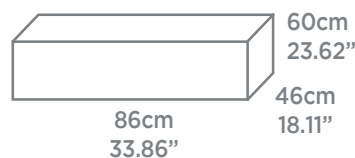

ITEM • Article • Artículo • Artikel • Artikel • Prodotto

54123

180 x 66cm
 71"x26"

TM LAY-Z-SPA™ MIAMI

6942138914245

32.68kg
 72,05lb

80%
 669 L
 177 gal.

MATERIAL • Matériel • Material • Material • Materiaal • Materiale