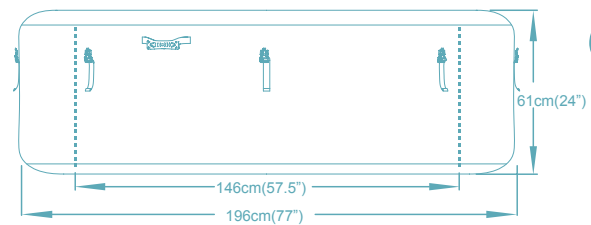

ITEM • Article • Artículo • Artikel • Artikel • Prodotto

54112

196 x 61 cm
 77" x 24"

TM LAY-Z-SPA™ VEGAS

6942138911305

37.51kg
 82,69lb

80%
 935 L
 247 gal.

MATERIAL • Matériel • Material • Material • Materiaal • Materiale