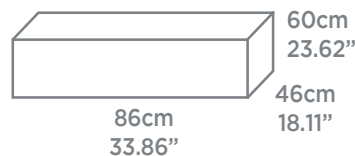

ITEM • Article • Artículo • Artikel • Artikel • Prodotto

54112

196 x 61 cm
 77" x 24"

TM LAY-Z-SPA™ VEGAS

6942138911305

37.51kg
 82,69lb

80%
 935 L
 247 gal.

MATERIAL • Matériel • Material • Material • Materiaal • Materiale