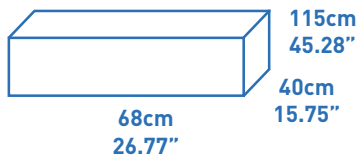

ITEM • Article • Artículo • Artikel • Artikel • Prodotto

65049

330 x 162 x 44cm
130" x 64" x 17"

TM HYDRO-FORCE MIROVIA PRO

6942138907490

66,5kg
146,3lb

CAPACITY
Capacité
Capacidad
Kapazität
Hoedanigheid
Capacità