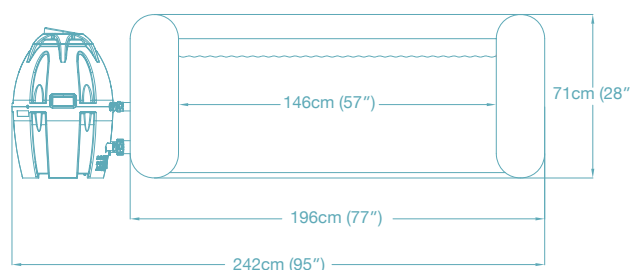

# 54129

196 x 71 cm  
 77" x 28"

TM LAY-Z-SPA™  
 PALM SPRINGS

MATERIAL • Matériel • Material • Material • Materiaal • Materiale • Material

TRITECH™

**FOAM BOTTOM**  
 Dessous mousse  
 Parte inferior de espuma  
 Schaumstoffboden  
 Schuimbodem  
 Fondo in schiuma  
 Dno wykończone pianką