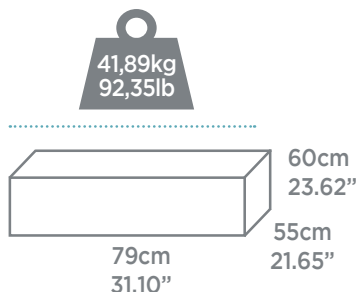

# 54129

196 x 71 cm  
 77" x 28"

TM LAY-Z-SPA™  
 PALM SPRINGS

MATERIAL • Matériel • Material • Material • Materiaal • Materiale • Material

TRITECH™

**FOAM BOTTOM**  
 Dessous mousse  
 Parte inferior de espuma  
 Schaumstoffboden  
 Schuimbodem  
 Fondo in schiuma  
 Dno wykończone pianką