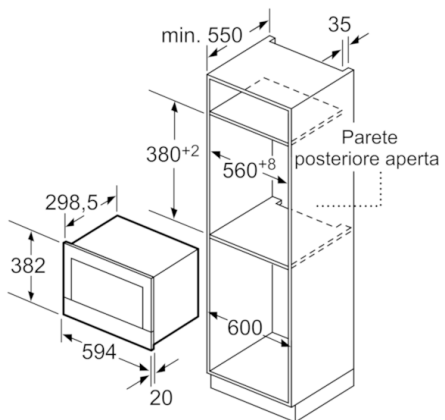

Dati tecnici

Tipo di microonde :	solo microonde
Tipo di controllo :	elettronico
Colore/materiale del frontale :	nero
Dimensioni del prodotto (mm) :	382 x 594 x 318
Dimensioni del vano cottura :	220 x 350 x 270
Lunghezza del cavo di alimentazione elettrica (cm) :	150
Peso netto (kg) :	16,726
Peso lordo (kg) :	18,9
Codice EAN :	4242002813752
Massima potenza del microonde (W) :	900
Dati nominali collegamento elettrico (W) :	1220
Corrente (A) :	10
Tensione (V) :	220-240
Frequenza (Hz) :	50; 60
Tipo di spina :	Schuko

4 242002 813752

Serie | 8, Microonde da incasso, nero BFL634GB1

Microonde da incasso alto 38 cm: perfetto per scongelare, riscaldare e cuocere i cibi perfettamente

- Display da 2,5" a colori dotato di tecnologia TFT
- Potenza Max: 900 W; 5 livelli di potenza per le microonde (90 W, 180 W, 360 W, 600 W, 900 W) con tecnologia Inverter
- Volume cavità: 21 l
- Sistema di cottura assistita: Programmi automatici
- Illuminazione a LED
- Porta a bandiera con cerniera a sinistra
- pulsante di apertura
- Interno porta a tutto vetro

Informazioni tecniche

- Potenza max. assorb. (elettr.): 1.22 kW
- Dimensioni apparecchio (HxLxP): 382 mm x 594 mm x 318 mm
- Dimensioni nicchia (HxLxP): 560 mm - 568 mm x 362 mm - 382 mm x 300 mm

Serie | 8, Microonde da incasso, nero
BFL634GB1

Dimensioni in mm

A: parete posteriore aperta

Dimensioni in mm