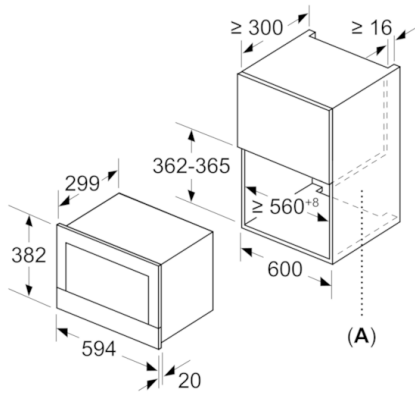

Dati tecnici

Tipo di microonde :	solo microonde
Tipo di controllo :	elettronico
Colore/materiale del frontale :	nero
Dimensioni del prodotto (mm) :	382 x 594 x 318
Dimensioni del vano cottura :	220 x 350 x 270
Lunghezza del cavo di alimentazione elettrica (cm) :	150
Peso netto (kg) :	16,726
Peso lordo (kg) :	18,9
Codice EAN :	4242002813752
Massima potenza del microonde (W) :	900
Dati nominali collegamento elettrico (W) :	1220
Corrente (A) :	10
Tensione (V) :	220-240
Frequenza (Hz) :	50; 60
Tipo di spina :	Schuko

4 242002 813752

Serie | 8, Microonde da incasso, nero BFL634GB1

Microonde da incasso alto 38 cm: perfetto per scongelare, riscaldare e cuocere i cibi perfettamente

- Display da 2,5" a colori dotato di tecnologia TFT
- Potenza Max: 900 W; 5 livelli di potenza per le microonde (90 W, 180 W, 360 W, 600 W, 900 W) con tecnologia Inverter
- Volume cavità: 21 l
- Sistema di cottura assistita: Programmi automatici
- Illuminazione a LED
- Porta a bandiera con cerniera a sinistra
- pulsante di apertura
- Interno porta a tutto vetro

Informazioni tecniche

- Potenza max. assorb. (elettr.): 1.22 kW
- Dimensioni apparecchio (HxLxP): 382 mm x 594 mm x 318 mm
- Dimensioni nicchia (HxLxP): 560 mm - 568 mm x 362 mm - 382 mm x 300 mm

Serie | 8, Microonde da incasso, nero
BFL634GB1

Dimensioni in mm

A: parete posteriore aperta

Dimensioni in mm