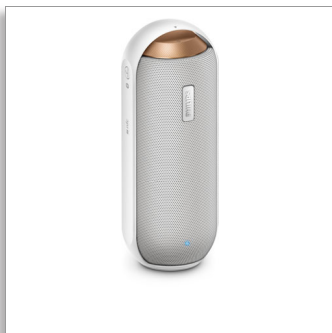

Philips
Enceinte portable sans fil

Bluetooth® et NFC

Résistant aux éclaboussures
Micro intégré pour la prise
d'appel
12 W, batterie rechargeable

BT6000W

La musique sans limite

Son puissant à 360°

Posez l'enceinte comme bon vous semble, à la verticale ou à l'horizontale. Profitez d'un son à 360° puissant et multidirectionnel. Cette enceinte robuste résistant aux éclaboussures permet une diffusion de musique en direct sans fil, pour un son chaleureux et naturel où que vous soyez.

Laissez-vous transporter par le son

- Doubles haut-parleurs et radiateurs passifs produisant un son immersif
- Traitement du son numérique pour une musique fidèle et exempte de distorsion
- Puissance de sortie totale de 2 x 6 W RMS

Conçu pour vous accompagner

- Design résistant aux éclaboussures idéal pour une utilisation en extérieur (IPX4)
- Batterie Li-ion rechargeable intégrée, pour écouter votre musique n'importe où

PHILIPS

Enceinte portable sans fil

Bluetooth® et NFC Résistant aux éclaboussures, Micro intégré pour la prise d'appel, 12 W, batterie rechargeable

BT6000W/12

Points forts

Profitez de votre musique sans fil

Le Bluetooth® est une technologie de communication sans fil à courte portée fiable et peu gourmande en énergie. Cette technologie permet une connexion sans fil facile à un iPod/iPhone/iPad ou d'autres appareils Bluetooth® tels que des smartphones, des tablettes ou même des ordinateurs portables. Ainsi, cette enceinte pourra diffuser facilement sans fil vos musiques préférées et le son de vos jeux ou vidéos.