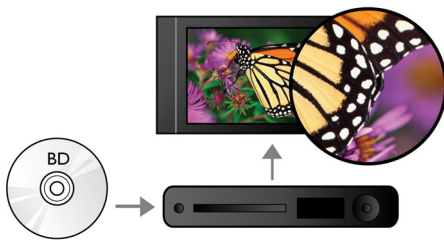

## Wiedergabe von Blu-ray Discs

Blu-ray Discs können hochauflösende Daten wie Fotos mit einer Auflösung von 1920 x 1080, die für hochauflösende Bilder steht, speichern. Szenen werden zum Leben erweckt, indem Details hervorstechen, Bewegungen flüssig werden und Bilder kristallklar sind. Blu-ray bietet zudem unkomprimierten Surround-Sound – so wird Ihr Klangerlebnis unglaublich wirklichkeitsgetreu. Die hohe Speicherkapazität von Blu-ray Discs ermöglicht auch den Einbau interaktiver Funktionen. Nahtlose Navigation während der Wiedergabe und andere spannende Funktionen wie Pop-up-Menüs bringen eine neue Dimension in das Home Entertainment.