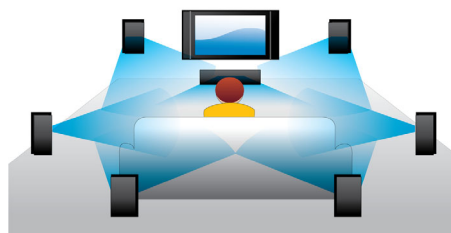

Dolby TrueHD

Dolby TrueHD bietet besten Sound von Ihren Blu-ray Discs. Die Audiowiedergabe ist praktisch nicht zu unterscheiden vom Studio-Master. So hören Sie das, was Sie laut Hersteller hören sollten. Dolby TrueHD vervollständigt ihr hochauflösendes Home Entertainment Erlebnis.