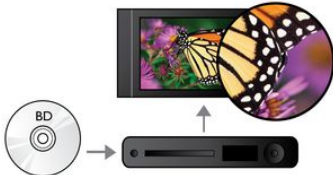

Mehr hören

- Dolby TrueHD für HiFi-Sound

- DTS 2.0, Digital-Ausgang

Mehr sehen

- Blu-ray Disc-Wiedergabe für gestochen scharfe Bilder in Full HD, 1080p
- Zertifiziertes DivX Plus HD für High Definition DivX-Wiedergabe
- DVD Video-Upscaling auf 1080p über HDMI für Bilder in annähernder HD-Qualität
- Untertitelverschiebung für Breitbild ohne fehlende Untertitel

PHILIPS

Besonderheiten

Filme und Musik genießen

Wiedergabe von Blu-ray Discs

Blu-ray Discs können hochauflösende Daten wie Fotos mit einer Auflösung von 1920 x 1080, die für hochauflösende Bilder steht, speichern. Szenen werden zum Leben erweckt, indem Details hervorstechen, Bewegungen flüssig werden und Bilder kristallklar sind. Blu-ray bietet zudem unkomprimierten Surround-Sound – so wird Ihr Klangerlebnis unglaublich wirklichkeitsgetreu. Die hohe Speicherkapazität von Blu-ray Discs ermöglicht auch den Einbau interaktiver Funktionen. Nahtlose Navigation während der Wiedergabe und andere spannende Funktionen wie Popup-Menüs bringen eine neue Dimension in das Home Entertainment.