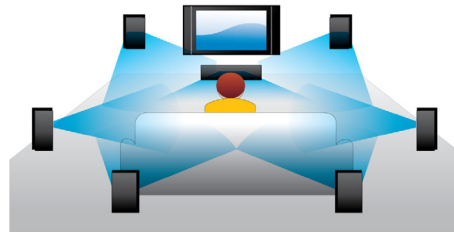

PHILIPS

In evidenza

Divertiti con i film e la musica

Divertiti con tutti i tuoi film e la tua musica da CD e DVD

Riproduzione Blu-ray

I dischi Blu-ray possono contenere dati ad alta definizione tra cui immagini con risoluzione 1920 x 1080. Le immagini prendono vita grazie a dettagli definiti, movimenti più fluidi e chiarezza di altissima qualità. Il formato Blu-ray consente anche di trasportare audio surround non compresso in modo che l'esperienza sonora sia davvero reale. L'alta capacità dei dischi Blu-ray consente anche di integrare numerose opzioni interattive. La navigazione scorrevole durante la riproduzione e altre funzioni interessanti come i menu a comparsa conferiscono un nuovo significato all'Home Entertainment.

Dolby TrueHD

La funzione Dolby TrueHD offre un audio insuperabile tramite Blu-ray Disc. L'audio che viene riprodotto è praticamente identico a quello di uno studio di registrazione, quindi puoi ascoltare l'essenza del suono così come è stato creato all'origine. Dolby TrueHD completa la tua esperienza di intrattenimento ad alta definizione.

Subtitle Shift

Subtitle Shift è una funzione aggiuntiva che consente agli utenti di regolare manualmente la posizione dei sottotitoli sullo schermo del televisore o del PC. Utilizzando il telecomando, l'utente può spostare verso l'alto e verso il basso i sottotitoli. Sugli schermi widescreen, ad esempio i TV Cinema 21:9 e i proiettori, i sottotitoli a volte vengono tagliati. Per avere una visione migliore, l'utente deve cambiare formato dello schermo, inficiando la principale funzione dello schermo widescreen. Grazie alla funzione Subtitle Shift, l'utente può preservare il formato di visualizzazione e posizionare al meglio i sottotitoli sullo schermo.