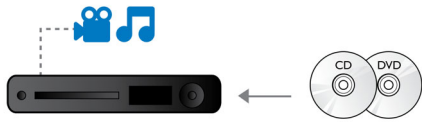

PHILIPS

In evidenza

Divertiti con i film e la musica

Divertiti con tutti i tuoi film e la tua musica da CD e DVD

Riproduzione Blu-ray

I dischi Blu-ray possono contenere dati ad alta definizione tra cui immagini con risoluzione 1920 x 1080. Le immagini prendono vita grazie a dettagli definiti, movimenti più fluidi e chiarezza di altissima qualità. Il formato Blu-ray consente anche di trasportare audio surround non compresso in modo che l'esperienza sonora sia davvero reale. L'alta capacità dei dischi Blu-ray consente anche di integrare numerose opzioni interattive. La navigazione scorrevole durante la riproduzione e altre funzioni interessanti come i menu a comparsa conferiscono un nuovo significato all'Home Entertainment.