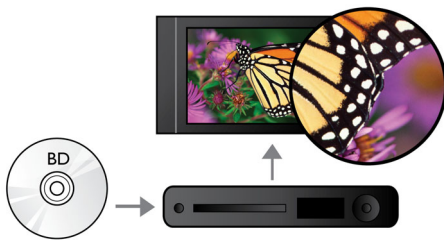

PHILIPS

In evidenza

Divertiti con i film e la musica

Divertiti con tutti i tuoi film e la tua musica da CD e DVD

Riproduzione Blu-ray

I dischi Blu-ray possono contenere dati ad alta definizione tra cui immagini con risoluzione 1920 x 1080. Le immagini prendono vita grazie a dettagli definiti, movimenti più fluidi e chiarezza di altissima qualità. Il formato Blu-ray consente anche di trasportare audio surround non compresso in modo che l'esperienza sonora sia davvero reale. L'alta capacità dei dischi Blu-ray consente anche di integrare numerose opzioni interattive. La navigazione scorrevole durante la riproduzione e altre funzioni interessanti come i menu a comparsa conferiscono un nuovo significato all'Home Entertainment.

Certificazione DivX Plus HD

DivX Plus HD sul lettore Blu-ray e/o DVD offre le più recenti tecnologie per il formato DivX che consentono di vedere film e filmati

HD da Internet direttamente sul Philips HDTV o sul PC. DivX Plus HD supporta la riproduzione di contenuti DivX Plus (video H.264 HD con audio AAC di qualità elevata in un contenitore file MKV) nonché le versioni precedenti dei video DivX fino a 1080p. DivX Plus HD per video digitali HD.

Dolby TrueHD

La funzione Dolby TrueHD offre un audio insuperabile tramite Blu-ray Disc. L'audio che viene riprodotto è praticamente identico a quello di uno studio di registrazione, quindi puoi ascoltare l'essenza del suono così come è stato creato all'origine. Dolby TrueHD completa la tua esperienza di intrattenimento ad alta definizione.