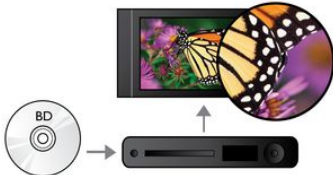

Riproduzione Blu-ray

I dischi Blu-ray possono contenere dati ad alta definizione tra cui immagini con risoluzione 1920 x 1080. Le immagini prendono vita grazie a dettagli definiti, movimenti più fluidi e chiarezza di altissima qualità. Il formato Blu-ray consente anche di trasportare audio surround non compresso in modo che l'esperienza sonora sia davvero reale. L'alta capacità dei dischi Blu-ray consente anche di integrare numerose opzioni interattive. La navigazione scorrevole durante la riproduzione e altre funzioni interessanti come i menu a comparsa conferiscono un nuovo significato all'Home Entertainment.