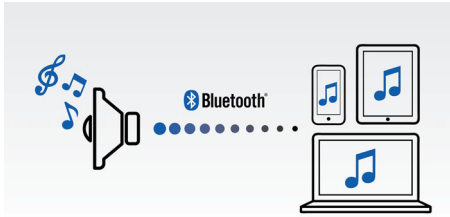

Polyvalence accrue

- Profitez de votre musique sans fil grâce au Bluetooth®
- Smartphones compatibles NFC pour la connexion Bluetooth® par simple contact
- Micro intégré pour des appels téléphoniques en mains libres
- Entrée audio pour écouter la musique de vos appareils portables

Conçu pour vous accompagner

- Design résistant aux éclaboussures idéal pour une utilisation en extérieur (IPX4)
- Batterie Li-ion rechargeable intégrée, pour écouter votre musique n'importe où

PHILIPS

Enceinte portable sans fil

Bluetooth® et NFC Résistant aux éclaboussures, Micro intégré pour la prise d'appel, 12 W, batterie rechargeable

BT6000R/12

Points forts

Profitez de votre musique sans fil

Le Bluetooth® est une technologie de communication sans fil à courte portée fiable et peu gourmande en énergie. Cette technologie permet une connexion sans fil facile à un iPod/iPhone/iPad ou d'autres appareils Bluetooth® tels que des smartphones, des tablettes ou même des ordinateurs portables. Ainsi, cette enceinte pourra diffuser facilement sans fil vos musiques préférées et le son de vos jeux ou vidéos.