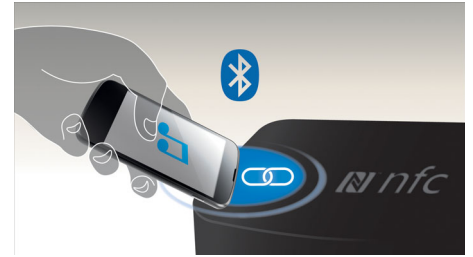

Bluetooth® et NFC Résistant aux éclaboussures, Micro intégré pour la prise d'appel, 12 W, batterie rechargeable

BT6000R/12

Points forts

Profitez de votre musique sans fil

Le Bluetooth® est une technologie de communication sans fil à courte portée fiable et peu gourmande en énergie. Cette technologie permet une connexion sans fil facile à un iPod/iPhone/iPad ou d'autres appareils Bluetooth® tels que des smartphones, des tablettes ou même des ordinateurs portables. Ainsi, cette enceinte pourra diffuser facilement sans fil vos musiques préférées et le son de vos jeux ou vidéos.

Traitement numérique du son

La technologie avancée de traitement du son améliore la reproduction de votre musique. Chaque note résonne avec un son cristallin et chaque pause est un silence parfait. Cette technologie propriétaire de Philips optimise les performances des haut-parleurs compacts Philips en offrant un son clair, détaillé, puissant et sans distorsion.

Technologie NFC

Couplez aisément des appareils Bluetooth® grâce à la technologie NFC (Near Field Communications). Il vous suffit d'approcher le smartphone ou la tablette compatible NFC de la zone NFC d'une enceinte pour allumer celle-ci, activer le couplage Bluetooth® et commencer à diffuser de la musique.