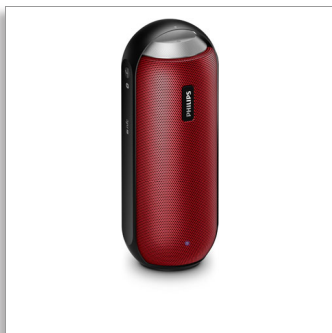

Philips
Enceinte portable sans fil

Bluetooth® et NFC

Résistant aux éclaboussures
Micro intégré pour la prise
d'appel
12 W, batterie rechargeable

BT6000R

La musique sans limite

Son puissant à 360°

Posez l'enceinte comme bon vous semble, à la verticale ou à l'horizontale. Profitez d'un son à 360° puissant et multidirectionnel. Cette enceinte robuste résistant aux éclaboussures permet une diffusion de musique en direct sans fil, pour un son chaleureux et naturel où que vous soyez.

Laissez-vous transporter par le son

- Doubles haut-parleurs et radiateurs passifs produisant un son immersif
- Traitement du son numérique pour une musique fidèle et exempte de distorsion
- Puissance de sortie totale de 2 x 6 W RMS

Conçu pour vous accompagner

- Design résistant aux éclaboussures idéal pour une utilisation en extérieur (IPX4)
- Batterie Li-ion rechargeable intégrée, pour écouter votre musique n'importe où

PHILIPS

Enceinte portable sans fil