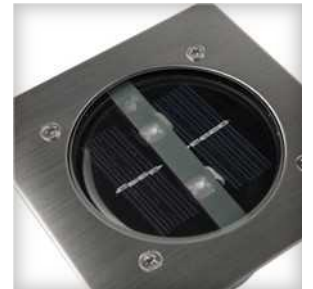

LED solar grondspot

buiten dag/nacht sensor geborsteld RVS 5000.198

Deze solar grondspot is geschikt voor buiten. Deze tuinspot werkt op zonne-energie waardoor je geen elektriciteit nodig hebt. Zodra het donker wordt, gaat de LED grondspot (incl. lichtbron) automatisch branden dankzij de ingebouwde dag-/nachtsensor.

Materiaal	Roestvrij staal
Waar te gebruiken	Buiten
Voeding	Batterij en solar
Type sensor	Dag & nacht
Lichtbron meegeleverd	Ja, geïntegreerd
Materiaal van de batterij	NiMh
Batterij voltage	
Werkingsijd tot	
Aan/uit schakelaar	Ja
Lichtopbrengst	
Kleurtemperatuur	Natuurlijk wit
Vastgesteld vermogen	2 x 0,06 W
Speciale functie	
IP waarde	IP67