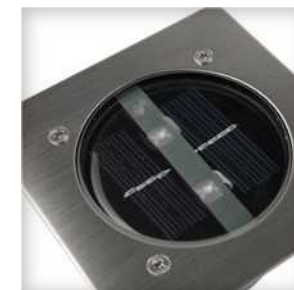

## Projector de Chão Solar LED

### Sensor dia/noite aço inoxidável polido 5000.198

O projector de chão exterior LED é alimentado a energia solar e não necessita cabos. Estas luzes solares em aço inox são de fácil instalação e quase não necessita manutenção devido ao LED incluído. Liga e desliga automaticamente com o sensor dia-noite.

Material principal	Aço inoxidável
Onde usar	Exterior
Fonte de energia	Pilha e solar
Tipo de sensor	Dia e noite
Lâmpada incluída	Sim, integrado
Material da bateria	NiMH
Tensão da bateria	
Tempo de operação até	
Interruptor On/Off	Sim
Saída de luz em Lúmenes	
Cor da luz	Branco natural
Potência nominal	2 x 0,06 W
Característica especial	
Classificação IP	IP67