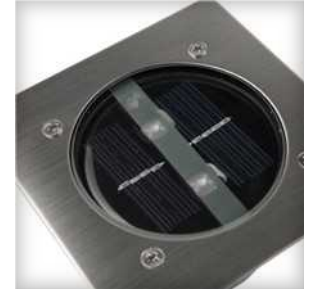

## Solar Dışmekan Zemin Spot Lambası

### Gündüz/gece sensörlü-Fırçalı paslanmaz çelik-5000.198

Bu dışmekan LED spot lamba, güneş enerjisiyle çalıştığından kabloya gerek yoktur. Paslanmaz çelik solar lamba kolayca kurulur ve entegre LED'i sayesinde bakım gerektirmez. Bu zemin lambası, gündüz/gece sensörü sayesinde otomatik olarak yanıp söner.

|                       |  |
|-----------------------|--|
| Ana malzeme           | Paslanmaz çelik                                  |
| Kullanıldığı yerler   | Dış mekan  |
| Güç kaynağı           | Pil ve güneş enerjisi                            |
| Sensör türü           | Gece ve Gündüz                                   |
| Ampul dahil           | Evet, dahili                                     |
| Pil türü              | NiMh   |
| Pil gerilimi mAmp     |  |
| Çalışma süresi        |  |
| Açma / kapama düğmesi | evet   |
| Nominal ışık akışı    |  |
| Işık rengi            | Doğal beyaz                                      |
| Anma gücü             | 2 x 0,06 W                                       |
| Özel görünüm          |  |
| İp derecelendirmesi   | IP67 (Suya daldırmanın etkilerine karşı korumal) |