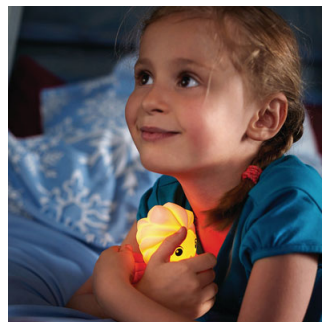

Měkký na dotyk

Svítilno SoftPal je měkký a poddajný plyšový přítel.