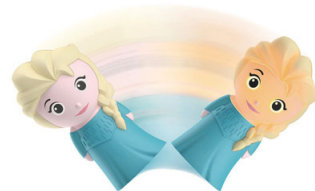

materiálu. Můžete se spolehnout, že podpoří představivost vašich dětí a neohrozí při tom jejich bezpečí.

Nočný společník

Svítilno SoftPal lze používat jako přenosné světlo na noční cesty na toaletu nebo do ložnice rodičů.

Měkký na dotyk

Svítilno SoftPal je měkký a poddajný plyšový přítel.

Vysoce kvalitní světlo LED

Technologie LED integrovaná v tomto svítidle představuje unikátní řešení, vyvinuté společností Philips. Zapíná se okamžitě a

současně umožňuje optimální světelný výkon, který nechá vyniknout jasné barvy pokojíčku.

Pro zapnutí a vypnutí nakloňte

Prosvitíte noc jednoduchým otočením svítidla SoftPal. Světlo LED skryté uvnitř se zapíná a vypíná každým pohybem ruky.