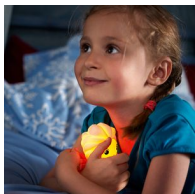

Měkký na dotyk

Svítilno SoftPal je měkký a poddajný plyšový přítel.