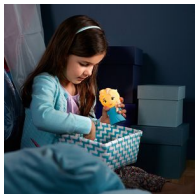

Pro děti

Svítilno Philips a Disney pro dětské pokojíčky vytváří prostředí, které děti povzbuzuje v jejich nejoblíbenější zálibě: zábavě a kreativitě! Místo, ve kterém může vaše dítě studovat, hrát si a spát po boku jejich oblíbené postavičky Disney. Toto svítilno bylo vyrobeno s ohledem na bezpečí dítěte.

Chladná na dotek

Toto svítilno je zcela bezpečné pro děti, protože je vyrobeno z materiálů vhodných pro děti a využívá světlo LED, které je na dotyk vždy chladné.

Odolné a nárazuvzdorné

Toto svítilno je odolné a nárazuvzdorné, bez ostrých hran a je vyrobeno z pevného materiálu. Můžete se spolehnout, že podpoří představivost vašich dětí a neohrozí při tom jejich bezpečí.

Nočný společník

Svítilno SoftPal lze používat jako přenosné světlo na noční cesty na toaletu nebo do ložnice rodičů.

Měkký na dotyk

Svítilno SoftPal je měkký a poddajný plyšový přítel.

Vysoce kvalitní světlo LED