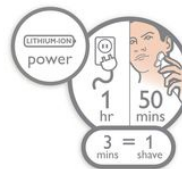

Autonomie : 50 min

La batterie lithium-ion puissante et à faible consommation d'énergie vous offre un plus grand nombre de rasages par charge. L'autonomie est de 50 minutes pour 1 heure de charge. Une charge de 3 minutes fournit suffisamment d'autonomie pour un rasage.

Indicateur d'autonomie à 5 niveaux

Le voyant LED à plusieurs niveaux vous indique que la batterie est faible, que vous devez changer la tête de rasage ou que le système de verrouillage de transport est activé. Le système de verrouillage de transport évite une mise en marche accidentelle. Appuyez sur n'importe quel bouton pendant 3 secondes pour activer le système de verrouillage de transport, afin d'éviter que l'appareil ne s'allume accidentellement. Un symbole rouge en forme de cadenas apparaît lorsque le système est activé.

Socle de charge

Le stand de charge est conçu pour se glisser dans les espaces les plus exigus, ce qui vous permet de le charger n'importe où et de le prendre avec vous en voyage.