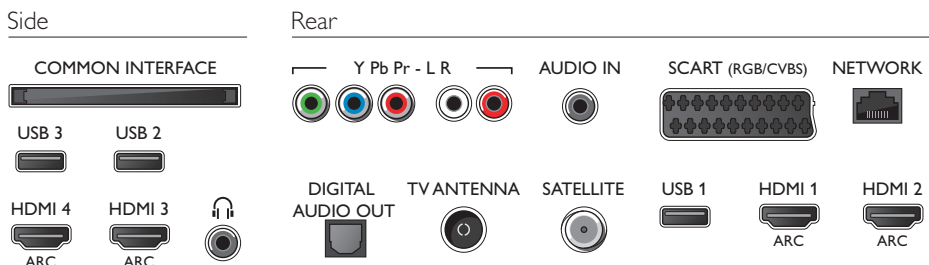

Connexions

Date de publication
2016-05-09

Version: 6.1.1

12 NC: 8670 001 23893
EAN: 87 18863 00336 7

© 2016 Koninklijke Philips N.V.
Tous droits réservés.

Les caractéristiques sont sujettes à modification sans préavis. Les marques commerciales sont la propriété de Koninklijke Philips N.V. ou de leurs détenteurs respectifs.

www.philips.com

- Les parents doivent surveiller leurs enfants pendant le visionnage en 3D et s'assurer qu'ils ne présentent aucun des symptômes mentionnés ci-dessus. La 3D n'est pas recommandée pour les enfants de moins de 6 ans, leur système visuel n'étant pas complètement développé.
- Le Guide électronique des programmes et la visibilité (jusqu'à 8 jours) varient selon le pays et l'opérateur.
- Les offres d'applications Android peuvent varier selon le pays. Pour plus d'informations, visitez le site local du Google Play Store.
- Consommation électrique en kWh par an, sur la base d'un téléviseur fonctionnant 4 heures par jour pendant 365 jours. La consommation électrique réelle dépend de l'utilisation du téléviseur.
- L'offre de jeux sur le cloud dépend des fournisseurs de jeux.
- Le téléviseur prend en charge la réception DVB pour les chaînes gratuites. Certains opérateurs DVB peuvent ne pas être pris en charge. Vous trouverez une liste à jour dans la section FAQ du site Web d'assistance de Philips. Pour certains opérateurs, un abonnement et un accès conditionnel sont exigés. Pour plus d'informations, contactez votre opérateur.
- (Philips) uniquement compatible avec le lecteur Philips spécifique.
- La fonctionnalité Google Cast dépend de l'utilisation d'applications et appareils compatibles Google Cast. Pour plus d'informations, visitez la page produit de Google Cast.
- L'application Philips TV Remote et les fonctionnalités varient selon le modèle de téléviseur, l'opérateur, le pays, le modèle de smartphone et son système d'exploitation. Pour plus d'informations, visitez www.philips.com/TVRemoteapp.
- Les applications Smart TV proposées varient selon le modèle de téléviseur et le pays. Pour plus d'informations, visitez www.philips.com/smarttv.
- Enregistrement USB uniquement pour les chaînes numériques. Les enregistrements peuvent être limités par des droits de reproduction télévisuelle (CI+). Des restrictions sont susceptibles de s'appliquer selon le pays ou la chaîne.