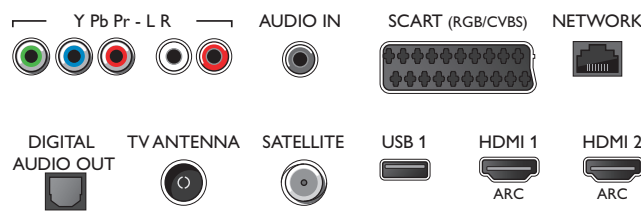

Connections

Side

Rear

Publicatiedatum
2018-04-25

Versie: 6.0.1

12 NC: 8670 001 23881
EAN: 87 18863 00325 1

© 2018 Koninklijke Philips N.V.
Alle rechten voorbehouden.

Specificaties kunnen zonder voorafgaande kennisgeving worden gewijzigd. Handelsmerken zijn het eigendom van Koninklijke Philips N.V. en hun respectieve eigenaren.

www.philips.com

- Het aanbod aan Android-app's verschilt per land. Ga voor meer informatie naar uw plaatselijke Google Play Store.
- Alleen opnemen via USB voor digitale kanalen. Opnamen kunnen worden beperkt door een kopieerbeveiliging (CI+). Voor bepaalde landen en kanalen zijn mogelijk beperkingen van toepassing.
- Ouders moeten hun kinderen in de gaten houden tijdens het kijken naar 3D en ervoor zorgen dat ze niet te maken krijgen met de ongemakken die hierboven zijn beschreven. 3D kijken wordt niet aanbevolen voor kinderen onder de 6 jaar, omdat hun visuele systeem nog niet volledig is ontwikkeld.
- De TV biedt ondersteuning voor gratis DVB-uitzendingen. Mogelijk worden bepaalde DVB-aanbieders niet ondersteund. Ga voor een recente lijst met aanbieders naar het gedeelte met veelgestelde vragen van de ondersteuningswebsite van Philips. Voor bepaalde aanbieders zijn voorwaarden en een abonnement vereist. Neem voor meer informatie contact op met uw aanbieder.
- Energieverbruik in kWh per jaar, op basis van het stroomverbruik van de televisie als deze 4 uur per dag, 365 dagen per jaar is ingeschakeld. Het werkelijke energieverbruik hangt af van hoe de televisie wordt gebruikt.
- EPG en actuele gegevens (tot 8 dagen) zijn afhankelijk van land en kabelmaatschappij.
- (Philips) alleen compatibel met specifieke Philips player-apparaten.
- Google Cast-functie is onderhevig is aan Google Cast-apps en -apparaten. Ga voor meer informatie naar de Google Cast-productpagina.
- Philips TV Remote-app en verwante functionaliteiten verschillen per TV-model, provider en land, smart device-model en besturingssysteem. Ga voor meer informatie naar: www.philips.com/TVRemoteapp.
- Het aanbod van Smart TV-apps verschilt per TV-model en land. Ga voor meer informatie naar: www.philips.com/smarttv.