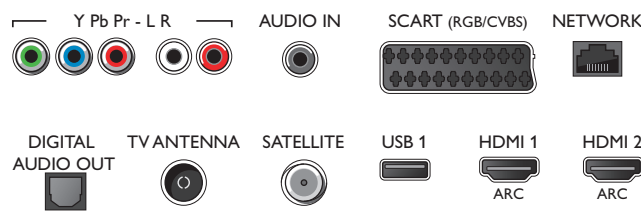

Piederumi

- Iekļautie piederumi: 4 pasīvās 3D brilles, Tālvadības pults, Galda virsmas statīvs, Strāvas vads, Īsa lietošanas pamācība, Juridiskā informācija un drošības brošūra, 2 x AAA baterijas
- Papildpiederumi: 3D brilles PTA417, 3D brillu spēļu komplekts PTA436

Connections

Side

Rear

Izlaides datums
2018-04-25

Versija: 6.0.1

12 NC: 8670 001 23881
EAN: 87 18863 00325 1

© 2018 Koninklijke Philips N.V.
Visas tiesības patur autors.

Specifikācijas var tikt mainītas bez paziņojuma. Preču zīmes ir Koninklijke Philips N.V. vai to attiecīgu īpašnieku īpašums.