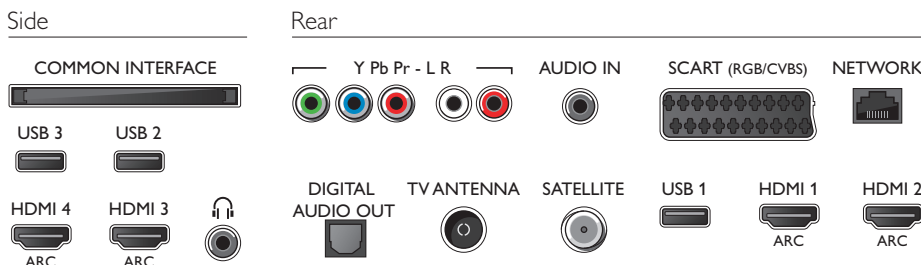

Connections

Udgivelsesdato
2018-04-25

Version: 8.4.1

12 NC: 8670 001 23885
EAN: 87 18863 00329 9

© 2018 Koninklijke Philips N.V.
Alle rettigheder forbeholdes.

Specifikationerne kan ændres uden varsel. Varemærker tilhører Koninklijke Philips N.V. eller deres respektive ejere.

www.philips.com

* Forældre bør holde øje med deres børn mens de ser 3D, og sikre sig, at de ikke oplever ubehag som nævnt ovenfor. Det anbefales, at børn under 6 år ikke ser 3D, da deres syn endnu ikke er fuldt udviklet.

* EPG og den faktiske synlighed (op til 8 dage) afhænger af land og operatør.

* Android-app udvalget varierer fra land til land. For yderligere oplysninger kan du besøge din lokale Google Play Store.

* Energiforbrug i kWh pr. år, baseret på strømforbruget for et TV der er tændt i 4 timer om dagen i 365 dage. Det faktiske energiforbrug vil afhænge af, hvordan TV'et anvendes.

* Udvalget af Cloud-spil afhænger af spiludbyderne.

* TV'et understøtter DVB-modtagelse af gratis kanaler. Bestemte DVB-udbydere understøttes muligvis ikke. Du kan se en opdateret liste i afsnittet Ofte stillede spørgsmål på Philips' support-websted. For nogle udbydere kræves der programkort eller abonnement. Kontakt din udbyder for at få flere oplysninger.

* (Philips) kun kompatibel med specifik Philips-afspillerenhed.

* Google Cast-funktionaliteten er betinget af Google Cast Ready-apps og -enheder. Du kan få flere oplysninger på Google Cast-produktsiden.

* Philips TV Remote App og de tilknyttede funktioner varierer afhængigt af TV-model, operatør og land samt smartenhedsmodel og operativsystem. Du kan finde flere oplysninger på: www.philips.com/TVRemoteapp.

* Smart TV app-tilbud varierer afhængigt af TV-model og land. Du kan finde flere oplysninger på: www.philips.com/smarttv.

* USB-optagelse fungerer kun på digitale kanaler, og optagelserne kan være begrænset af copyright-beskyttelse på udsendelserne (CI+). Der kan være begrænsninger afhængigt af land og kanal.