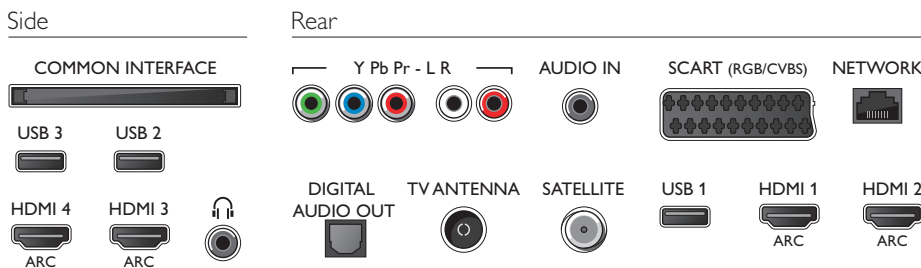

Connections

Julkaisupäivä 2018-04-25

Versio: 8.4.1

12 NC: 8670 001 23885
EAN: 87 18863 00329 9

© 2018 Koninklijke Philips N.V.
Kaikki oikeudet pidätetään.

Tiedot voivat muuttua ilman erillistä ilmoitusta.
Tavaramerkit ovat Koninklijke Philips N.V:n tai omistajiensa omaisuutta.

www.philips.com

- Vanhempien tarkkailtava lapsiaan 3D-katselun aikana ja varmistettava, että he eivät kärsi edellä mainituista oireista. 3D-kuvan katselemista ei suositella alle 6-vuotiaille lapsille, koska heidän näkönsä ei ole vielä täysin kehittynyt.
- Ohjelmaoppaan sisältö (enintään 8 päivää) vaihtelee maittain ja palveluntarjoajan mukaan.
- Käytettävissä olevat Android-sovellukset vaihtelevat maittain. Lisätietoja on paikallisessa Google Play Storessa.
- Energiankulutus ilmoitetaan kilowattitunteina vuodessa, ja se perustuu virranksäätöominaisuuteen, jossa televisiota käytetään 4 tuntia päivässä 365 päivän ajan. Todellinen energiankulutus riippuu television käytöstä.
- Cloud Gaming -pelitarjonta riippuu pelituottajista.
- TV tukee maksuttomien kanavien DVB-vastaanottoa. Kaikkia DVB-operaattoreita ei ehkä tueta. Ajantasainen luettelo on Philips-tukisivuston FAQ-osassa. Jotkin operaattorit saattavat edellyttää CA-moduulia ja tilausta. Kysy lisätietoja operaattorilta.
- (Philips) yhteensopiva vain tietyn Philips-soittimen kanssa.
- Google Cast -toiminnon käyttäminen vaatii Google Cast Ready -sovelluksen ja -laitteen. Lisätietoja on Google Cast -tuotesivulla.
- Philipsin kaukosäädinsovellus ja siihen liittyvät ominaisuudet vaihtelevat TV-mallin, operaattorin, maan, älylaitteen ja käyttöjärjestelmän mukaan. Lisätietoja on osoitteessa www.philips.com/TVRemoteapp.
- Smart TV -sovellusvalikoima vaihtelee TV-mallin ja maan mukaan. Lisätietoja on osoitteessa www.philips.com/smarttv.
- USB-tallennus toimii vain digikanavilla. Tallennusta voi rajoittaa lähetyksikoipintisuojaus (CI+). Maa- ja kanavakohtaisia rajoituksia saattaa olla.