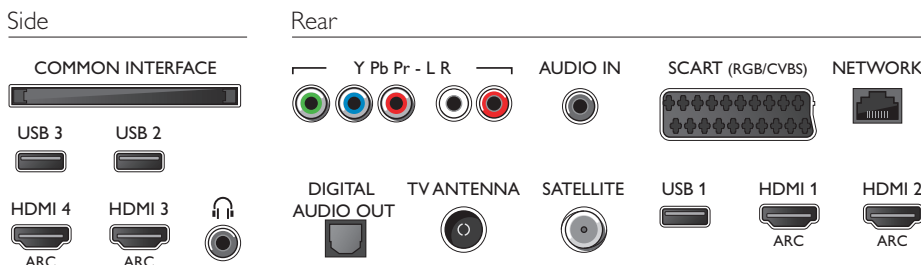

Connections

Data apariției 2018-04-25

Versiune: 8.4.1

12 NC: 8670 001 23885
EAN: 87 18863 00329 9

© 2018 Koninklijke Philips N.V.
Toate drepturile rezervate.

Specificațiile pot fi modificate fără preaviz. Mărcile comerciale sunt proprietatea Koninklijke Philips N.V. sau a deținătorilor lor legali.

www.philips.com

* Părinții trebuie să își monitorizeze copiii în timpul vizionărilor 3D și să se asigure că nu resimt niciun disconfort de tipul celor menționate mai sus. Vizionarea 3D nu este recomandată pentru copiii cu vârsta mai mică de 6 ani, deoarece sistemul lor vizual nu este încă dezvoltat complet.

* EPG și vizibilitatea curentă (până la 8 zile) depind de țară și de operator.

* Ofertele aplicației Android variază în funcție de țară. Pentru mai multe detalii, vizitează magazinul local Google Play.

* Consum de energie în kWh pe an, conform consumului televizorului pentru 4 ore de funcționare pe zi, timp de 365 zile. Consumul real de energie variază în funcție de modul în care este utilizat televizorul.

* Oferta jocurilor în Cloud depinde de furnizorii de jocuri.

* Televizorul suportă recepția DVB de emisiuni 'Free to air'. Este posibil ca anumiți operatori DVB să nu fie suportați. Poți găsi o listă actualizată în secțiunea Întrebări frecvente pe site-ul de asistență Philips. Pentru unii operatori, se cere acces condiționat și abonament. Pentru informații suplimentare, contactează-ți operatorul.

* (Philips) compatibil numai cu dispozitive specifice de redare Philips.

* Funcționalitatea Google Cast depinde de aplicațiile și dispozitivele compatibile cu Google Cast. Pentru mai multe detalii, vizitează pagina de produse Google Cast.

* Aplicația Philips TV Remote și funcțiile corelate variază în funcție de modelul de televizor, operator și țară, precum și de modelul dispozitivului inteligent și sistemul de operare. Pentru mai multe detalii, vizitează: www.philips.com/TVRemoteapp.

* Ofertele aplicației Smart TV variază în funcție de modelul de televizor și țară. Pentru mai multe detalii, vizitează: www.philips.com/smarttv.

* Înregistrare USB numai pentru canale digitale, înregistrările pot fi limitate de protecția împotriva transmiterii (CI+). Se pot aplica restricții în funcție de canal și țară.