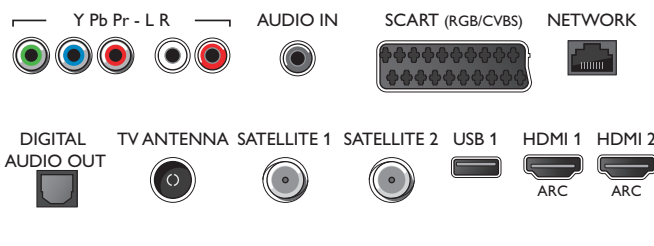

Tartozékok

- Mellékelt tartozékok: 4 db passzív 3D szemüveg, Távvezérlő, 2 db AAA elem, Asztali állvány, Hálózati tápkábel, Gyors üzembe helyezés útmutató, Jogi és biztonsági brosúra
- Opcionális tartozékok: PTA417 3D szemüveg, PTA436 3D szemüveg, készlet játékhöz

Connections

Side

Rear

Kiadás dátuma
2016-06-30

Verzió: 6.2.1

12 NC: 8670 001 23892
EAN: 87 18863 00335 0

© 2016 Koninklijke Philips N.V.
Minden jog fenntartva.

A műszaki adatok előzetes figyelmeztetés nélkül változhatnak. Minden védjegy a Koninklijke Philips N.V. céget, vagy az illető jogtulajdonost illeti