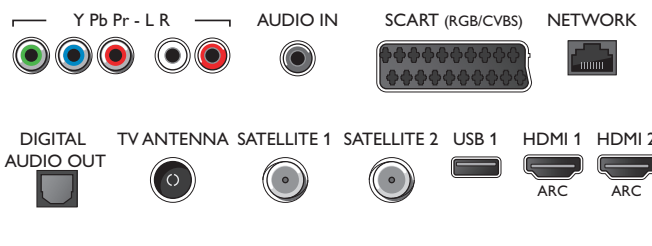

Rear

Datum vydání 2016-07-15

Verze: 6.2.1

12 NC: 8670 001 23892
EAN: 87 18863 00335 0

© 2016 Koninklijke Philips N.V.
Všechna práva vyhrazena.

Údaje mohou být změněny bez předchozího varování.
Ochranné známky jsou majetkem Koninklijke Philips N.V. nebo jejich příslušných vlastníků.

www.philips.com

* Rodiče by měli dohlížet na děti, které sledují 3D obraz, a dávat pozor, zda se u nich neprojeví výše uvedené nepříjemné pocity. Sledování 3D obrazu se nedoporučuje u dětí do 6 let, protože jejich zrakové ústrojí ještě není plně vyvinuto.

* Elektronický programový průvodce (EPG) a skutečné možnosti jeho zobrazení (až na 8 dní) závisí na jednotlivých zemích a poskytovatelích služeb.

* Nabídka aplikací Android se liší podle země. Více informací naleznete ve svém místním obchodě Google Play Store.

* Spotřeba energie v kWh za rok je počítána ze spotřeby elektrické energie televizoru při provozu 4 hodin za den po dobu 365 dní. Reálná spotřeba energie závisí na tom, jak mnoho bude televizor využíván.

* Nabídka hraní v cloudu závisí na poskytovatelích her.

* Televizor podporuje příjem DVB vysílání „Free to air“. Někteří operátoři DVB nemusí být podporováni. Aktuální seznam naleznete v části Nejčastější dotazy na webových stránkách podpory společnosti Philips. Někteří operátoři vyžadují podmíněný přístup a předplacení. Další informace získáte od operátora.

* (Philips) kompatibilní pouze se specifickým přehrávačem Philips.

* Funkce Google Cast je závislá na aplikacích a zařízeních Google Cast Ready. Bližší informace najdete na stránce výrobků Google Cast.

* Nabídka aplikace Smart TV se liší podle modelu televizoru a země. Podrobnosti naleznete na adrese: www.philips.com/smarttv.