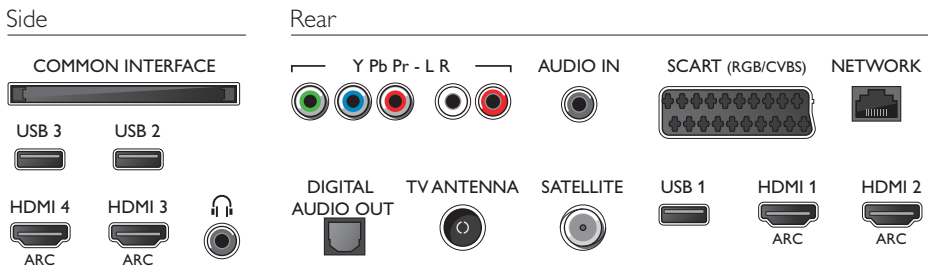

Connections

Yayın tarihi 2018-04-25

Sürüm: 7.2.1

12 NC: 8670 001 23894
EAN: 87 18863 00337 4

© 2018 Koninklijke Philips N.V.
Tüm hakları saklıdır.

Teknik özellikler üzerinde önceden haber vermeden değişiklik yapılabilir. Ticari markalar, Koninklijke Philips N.V. şirketi veya ilgili kuruluşlara aittir.

www.philips.com

- Ebeveynler, 3D izleme sırasında çocuklarının yanında bulunmalı ve yukarıda belirtilen rahatsızlıklardan birini yaşamadıklarından emin olmalıdır. 3D izleme, görsel sistemleri tam olarak gelişmemiş olduğundan 6 yaş altındaki çocuklara önerilmez.
- EPG ve gerçek görünürlük (8 güne kadar) ülkeye ve operatöre bağlıdır.
- Android Uygulaması teklifleri ülkeden ülkeye farklılık gösterir. Daha fazla bilgi için lütfen ülkenizdeki Google Play Store'u ziyaret edin.
- 365 gün boyunca günde 4 saat çalışan bir televizyonun güç tüketimine dayanan, yıl başına kWh enerji tüketimi. Gerçek enerji tüketimi televizyonun nasıl kullanıldığına göre değişir.
- Bulut Oyun teklifi oyun sağlayıcılarına bağlıdır.
- Bu TV, 'Ücretsiz' yayınlar için DVB alımını destekler. Bazı DVB operatörleri desteklenmeyebilir. Güncel liste Philips destek web sitesinin SSS bölümünde bulunabilir. Bazı operatörler için Koşullu Erişim veya abonelik gerekmektedir. Daha fazla bilgi için operatörünüze başvurun.
- (Philips) yalnızca belirli Philips oynatıcılarıyla uyumludur.
- Google Cast fonksiyonelliği Google Cast Ready uygulamalar ve cihazlara tabidir. Daha fazla bilgi için lütfen Google Cast ürün sayfasını ziyaret edin.
- Philips TV Remote uygulaması ve ilgili işlevler TV modeli, operatör ve ülkenin yanı sıra akıllı cihazın modeli ve İşletim Sistemine göre farklılık gösterir. Daha fazla bilgi için lütfen şu adresi ziyaret edin: www.philips.com/TVRemoteapp.
- Smart TV uygulama teklifleri, TV modeli ve ülkeye göre farklılık gösterir. Daha fazla bilgi için lütfen şu adresi ziyaret edin: www.philips.com/smarttv.
- USB kayıt özelliği sadece dijital kanallarda kullanılabilir, kayıtlar yaygın kopya koruması (CI+) tarafından sınırlanabilir. Ülke ve kanal kısıtlamaları uygulanabilir.