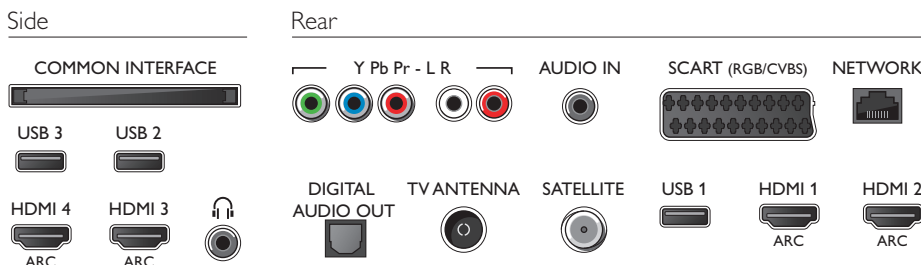

Connections

Data apariției 2018-04-25

Versiune: 7.2.1

12 NC: 8670 001 23894
EAN: 87 18863 00337 4

© 2018 Koninklijke Philips N.V.
Toate drepturile rezervate.

Specificațiile pot fi modificate fără preaviz. Mărcile comerciale sunt proprietatea Koninklijke Philips N.V. sau a deținătorilor lor legali.

www.philips.com

* Părinții trebuie să își monitorizeze copiii în timpul vizionărilor 3D și să se asigure că nu resimt niciun disconfort de tipul celor menționate mai sus. Vizionarea 3D nu este recomandată pentru copiii cu vârsta mai mică de 6 ani, deoarece sistemul lor vizual nu este încă dezvoltat complet.

* EPG și vizibilitatea curentă (până la 8 zile) depind de țară și de operator.

* Ofertele aplicației Android variază în funcție de țară. Pentru mai multe detalii, vizitează magazinul local Google Play.

* Consum de energie în kWh pe an, conform consumului televizorului pentru 4 ore de funcționare pe zi, timp de 365 zile. Consumul real de energie variază în funcție de modul în care este utilizat televizorul.

* Oferta jocurilor în Cloud depinde de furnizorii de jocuri.

* Televizorul suportă recepția DVB de emisiuni "Free to air". Este posibil ca anumiți operatori DVB să nu fie suportați. Poți găsi o listă actualizată în secțiunea Întrebări frecvente pe site-ul de asistență Philips. Pentru unii operatori, se cere acces condiționat și abonament. Pentru informații suplimentare, contactează-ți operatorul.

* (Philips) compatibil numai cu dispozitive specifice de redare Philips.

* Funcționalitatea Google Cast depinde de aplicațiile și dispozitivele compatibile cu Google Cast. Pentru mai multe detalii, vizitează pagina de produse Google Cast.

* Aplicația Philips TV Remote și funcțiile corelate variază în funcție de modelul de televizor, operator și țară, precum și de modelul dispozitivului inteligent și sistemul de operare. Pentru mai multe detalii, vizitează: www.philips.com/TVRemoteapp.

* Ofertele aplicației Smart TV variază în funcție de modelul de televizor și țară. Pentru mai multe detalii, vizitează: www.philips.com/smarttv.

* Înregistrare USB numai pentru canale digitale, înregistrările pot fi limitate de protecția împotriva transmiterii (CI+). Se pot aplica restricții în funcție de canal și țară.