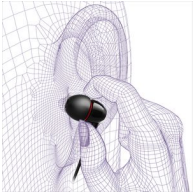

Écouteurs intra-auriculaires ultra-compacts

Ces écouteurs intra-auriculaires ultra-compacts et légers sont adaptés aux oreilles de petite taille, pour des heures d'écoute dans un confort total.

Descriptions

Notez que ceci est un dépliant avant-vente. Le contenu de ce dépliant reflète nos connaissances à la date et pour le pays mentionnés ci-dessus. Le contenu de ce dépliant est susceptible d'être modifié sans avis préalable. Philips décline toute responsabilité quant au contenu de ce dépliant.

Son

Réponse en fréquences	9 - 22 000 Hz
Impédance	16 ohms
Type d'aimant	Néodyme
Puissance d'entrée maximale	25 mW
Sensibilité	107 dB
Diamètre du haut-parleur	9 mm
Système acoustique	Fermé

Connectivité

Profils Bluetooth®	mains libres casque A2DP AVRCP HFP