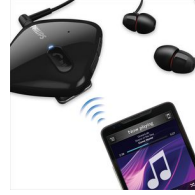

Contrôle sans fil, appels et musique

Pour écouter de la musique et basculer facilement sur des appels téléphoniques, le Bluetooth® est insurpassable ! Pour écouter vos chansons préférées, coupez simplement votre casque Philips à votre smartphone ou à votre tablette Bluetooth®. Il vous suffit de taper une fois sur la commande intuitive de chaque coque pour baisser le son ou mettre la musique en pause afin de téléphoner ou de prendre un appel.