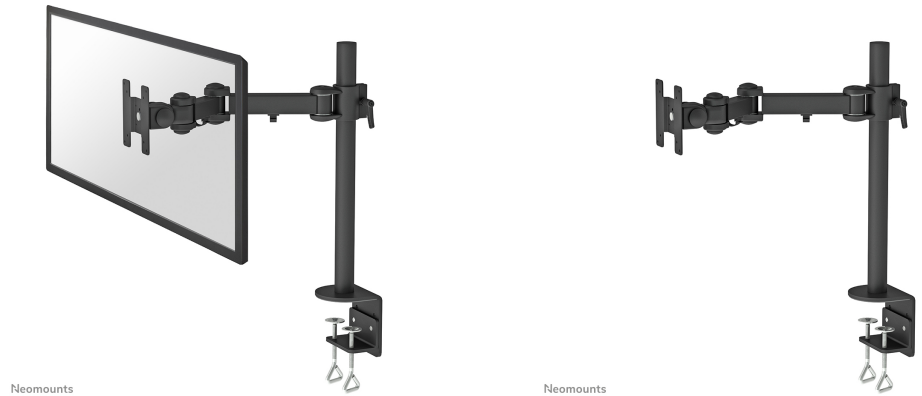

FONCTIONNALITÉ

Type	Mouvement complet
	Inclinaison
	Rotation
	Tourner
Réglage de la hauteur	0-45 cm
Réglage de la profondeur	10-43 cm
Inclinaison (degrés)	180°
Pivotement (degrés)	180°
Rotation (degrés)	360°
Type de réglage	Manuel

NEOMOUNTS SUPPORT MONITEUR DE

Le support de bureau Neomounts, modèle FPMA-D960 est un support de bureau à pince avec inclinaison, rotation et pivot pour écrans plats jusqu'à 30" (76 cm).

Le support de bureau Neomounts, modèle FPMA-D960 est un support de bureau à pince avec inclinaison, rotation et pivot pour écrans plats jusqu'à 30" (76 cm). Ce support est un excellent choix pour économiser de l'espace sur les bureaux en l'installant à l'aide d'une pince de bureau.

La technologie de Neomounts, inclinaison de 180°, rotation de 360° et pivot de 180°, permet au support de choisir l'angle de vue pour profiter pleinement des capacités de l'écran. Le montage est facile, réglable en hauteur jusqu'à 50 centimètres. Profondeur réglable de 12 à 50 centimètres. Une gestion des câbles unique cache et achemine les câbles pour garder le lieu de travail bien rangé.

Neomounts FPMA-D960 a trois points de pivot et est adapté pour les écrans jusqu'à 30" (76 cm). La capacité de poids de ce produit est de 12 kg. Ce support de bureau est adapté pour les écrans qui répondent au VESA 75x75 ou 100x100 mm. Différents modèles de fixations peuvent être couverts à l'aide des plaques d'adaptation VESA Neomounts .