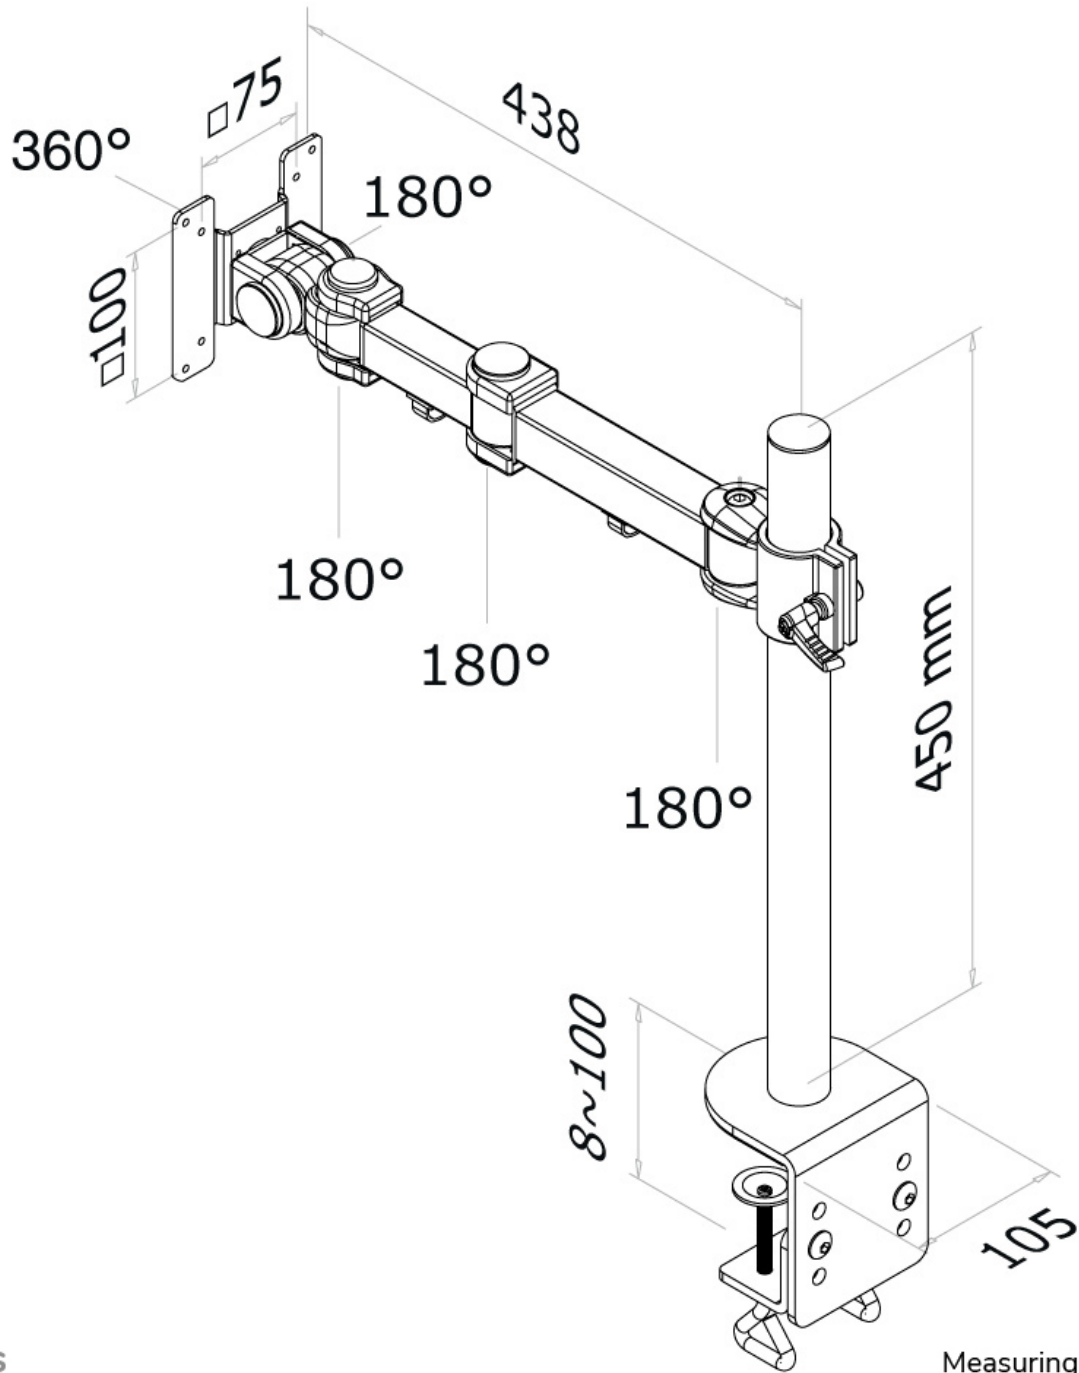

FPMA-D960

SOPORTE DE ESCRITORIO NEOMOUNTS PARA

Neomounts